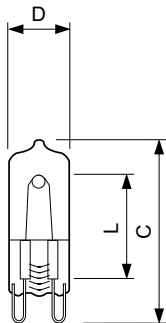

Halogen Clickline G9

Halogen MV Click 44.0W G9 230V CL 1CT

Ideel til små, dekorative armaturer. UV-blokerende glas og smeltesikring gør dækglasset unødvendigt. Den kompakte Clickline giver et klart, hvidt lys over en lang levetid.

Produkt data

Generelle oplysninger	
Sokkel	G9 [G9]
Driftsposition	UNIVERSAL [Universal]
Nominal levetid (nom.)	2000 h
Interval mellem tænd/sluk	8000X
Estimeret levetid (timer)	2000 h
Lysteknisk	
Lysstrøm (nom.)	630 lm
Lysstrøm (nominel) (nom.)	630 lm
Korreleret farvetemperatur (nom.)	2800 K
Lyseffekt (nominel) (nom.)	15 lm/W
Farvegengivelsesindeks (nom.)	100
LLMF ved den nominelle levetids udløb (min.)	80 %
Drift og el	
Power (Rated) (Nom)	42,0 W
Lyskildens strømstyrke (nom.)	0,18 A
Opstartstid (nom.)	0,0 s
Opvarmningstid til 60 % lysudbytte (nom.)	instant full light
Effektfaktor (nom.)	1
Spænding (nom.)	230 V
Lysstyringssystemer og dæmpning	
Dæmpbar	Ja

Mekanik og armaturhus	
Lyskildefinish	Klar
Lyskildeform	T13 [T 13 mm]
Godkendelse og anvendelsesområde	
Energiforbrug kWh/1000 t.	42 kWh
Krav med hensyn til armaturdesign	
Lyskildetemperatur (maks.)	950 °C
Klemmetemperatur (maks.)	350 °C
Produktdata	
Fuldstændig produktkode	872790086401400
Ordreproduktnavn	Halogen MV Click 44.0W G9 230V CL 1CT
EAN/UPC – produkt	8727900864014
Ordrekode	86401400
SAP-tæller – antal pr. pakke	1
Tæller – antal pakker pr. kasse (udvendig emballage)	100
SAP-materiale	925640844201
Nettovægt (stykke)	0,003 kg

Halogen Clickline G9

Målskitse

Product	D (max)	L	C (max)
Halogen MV Click 44.0W G9 230V CL 1CT	13 mm	21,7 mm	45 mm

Halogen MV Click 44.0W G9 230V CL 1CT