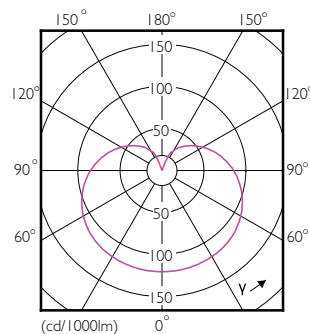

MASTER Dusk to Dawn LED-pære i plast

Lysstyringssystemer og dæmpning

Dæmpbar Nej

Drift og el

Indgangsfrekvens 50 Hz

Spænding (nom.) 230 V

Wattforbrugsækvivalent 60 W

Opstartstid (nom.) 0,5 s

Generelle oplysninger

Sokkel E27

Nominel levetid (nom.) 15000 h

Interval mellem tænd/sluk 50000X

Lysteknisk

Spredningsvinkel (nom.) 250 °

Farvegengivelsesindeks (nom.) 80

LLMF ved den nominelle levetids

udløb (nom.)

Lysstrøm (nom.) 806 lm

Mekanik og armaturhus

Lyskildefinish Matteredet

Lyskildeform A60

Temperatur

T-kappe, maks. (nom.) 75 °C

Godkendelse og anvendelsesområde

Order Code	Full Product Name	Energiforbrug kWh/1000 t.
39947100	MAS LED D2D ND 7.5-60W A60 E27 827	8 kWh
39965500	MAS LED D2D ND 6.5-60W A60 E27 840	7 kWh

Drift og el

Order Code	Full Product Name	Effekt (nom.)
39947100	MAS LED D2D ND 7.5-60W A60 E27 827	7,5 W

Order Code	Full Product Name	Effekt (nom.)
39965500	MAS LED D2D ND 6.5-60W A60 E27 840	6,5 W

Lysteknisk

Order Code	Full Product Name	Farvekode	Korreleret
			farvetemperatur (nom.)
39947100	MAS LED D2D ND 7.5-60W A60 E27 827	827	2700 K
39965500	MAS LED D2D ND 6.5-60W A60 E27 840	840	4000 K