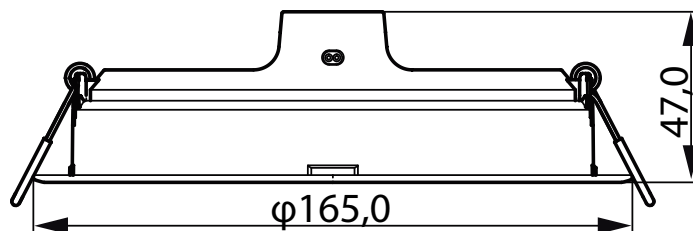

Meson indbygningsspot

Målskitse

Generelle oplysninger

Udskiftelig lyskilde Nej

Drift og el

Indgangsspænding 220 til 240 V

Temperatur

Omgivende temperaturområde -20 til +40 °C

Lysstyringssystemer og dæmpning

Dæmpbar Nej

Godkendelse og anvendelsesområde

CE-mærke CE-mærke

Beskyttelsesklasse IEC Sikkerhedsklasse II

Mærke for brændbarhed Til montering på normalt antændelige overflader

Kode for mekanisk stødbeskyttelse IK03

Kode for indtrængningsbeskyttelse IP20

Indledende ydelse (overholder IEC-standarden)

Order Code	Full Product Name	Indledende kromaticitet
946431E3	59464 MESON 125 12.5W 40K WH recessed	(0.380, 0.380) RGO
946631E3	59466 MESON 150 16.5W 40K WH recessed	(0.380, 0.380) RGO
946931E1	59469 MESON 175 20W 30K WH recessed	(0.440, 0.403) RGO