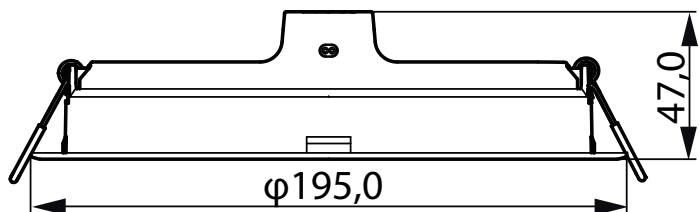

Meson indbygningsspot

Målskitse

Generelle oplysninger

Udskiftelig lyskilde Nej

Drift og el

Indgangsspænding 220 til 240 V

Temperatur

Omgivende temperaturområde -20 til +40 °C

Lysstyringssystemer og dæmpning

Dæmpbar Nej

Godkendelse og anvendelsesområde

CE-mærke CE-mærke

Beskyttelsesklasse IEC Sikkerhedsklasse II

Mærke for brændbarhed Til montering på normalt antændelige overflader

Kode for mekanisk stødbeskyttelse IK03

Kode for indtrængningsbeskyttelse IP20

Indledende ydelse (overholder IEC-standarden)

Order Code	Full Product Name	Indledende kromaticitet
946431E3	59464 MESON 125 12.5W 40K WH recessed	(0.380, 0.380) RGO
946631E3	59466 MESON 150 16.5W 40K WH recessed	(0.380, 0.380) RGO
946931E1	59469 MESON 175 20W 30K WH recessed	(0.440, 0.403) RGO