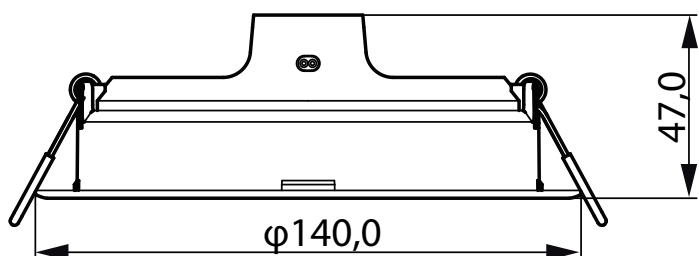

Meson indbygningsspot

Målskitse

Generelle oplysninger

Udskiftelig lyskilde Nej

Drift og el

Indgangsspænding 220 til 240 V

Temperatur

Omgivende temperaturområde -20 til +40 °C

Lysstyringssystemer og dæmpning

Dæmpbar Nej

Godkendelse og anvendelsesområde

CE-mærke CE-mærke

Beskyttelsesklasse IEC Sikkerhedsklasse II

Mærke for brændbarhed Til montering på normalt antændelige overflader

Kode for mekanisk stødbeskyttelse IK03

Kode for indtrængningsbeskyttelse IP20

Indledende ydelse (overholder IEC-standarden)

Order Code	Full Product Name	Indledende kromaticitet
946431E3	59464 MESON 125 12.5W 40K WH recessed	(0.380, 0.380) RGO
946631E3	59466 MESON 150 16.5W 40K WH recessed	(0.380, 0.380) RGO
946931E1	59469 MESON 175 20W 30K WH recessed	(0.440, 0.403) RGO