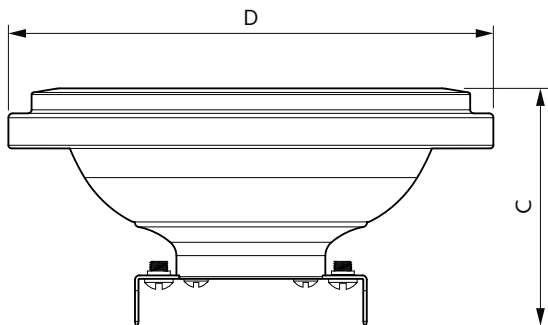

Målskitse

Product	D	C
CorePro LEDspot 7-50W 830 AR111 40D	110,7 mm	55 mm
CorePro LEDspot 10-75W 830 AR111 40D	110,7 mm	55 mm
CorePro LEDspot 14-100W 830 AR111 40D	110,7 mm	55 mm

Lysstyringsystemer og dæmpning