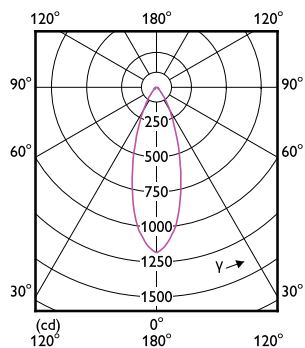

CorePro LEDspot AR111

Drift og el

Order Code	Full Product Name	Wattforbrugsækvivalent	Effekt (nom.)
30538000	CorePro LEDspot 7-50W 830 AR111 40D	50 W	7 W
30534200	CorePro LEDspot 10-75W 830 AR111 40D	75 W	10 W

Order Code	Full Product Name	Wattforbrugsækvivalent	Effekt (nom.)
30536600	CorePro LEDspot 14-100W 830 AR111 40D	100 W	14 W

Lysteknisk

Order Code	Full Product Name	Lysstrøm (nom.)	Lysstyrke (nom.)
30538000	CorePro LEDspot 7-50W 830 AR111 40D	550 lm	1100 cd
30534200	CorePro LEDspot 10-75W 830 AR111 40D	800 lm	1700 cd

Order Code	Full Product Name	Lysstrøm (nom.)	Lysstyrke (nom.)
30536600	CorePro LEDspot 14-100W 830 AR111 40D	1160 lm	2200 cd

Temperatur

Order Code	Full Product Name	T-kappe, maks. (nom.)
30538000	CorePro LEDspot 7-50W 830 AR111 40D	60 °C
30534200	CorePro LEDspot 10-75W 830 AR111 40D	70 °C
30536600	CorePro LEDspot 14-100W 830 AR111 40D	80 °C