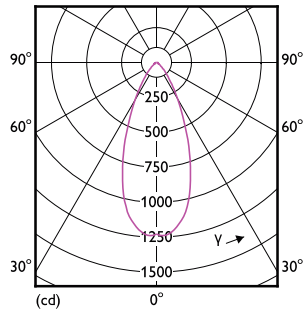

CorePro LEDspot AR111

Drift og el

Order Code	Full Product Name	Wattforbrugsækvivalent	Effekt (nom.)
30538000	CorePro LEDspot 7-50W 830 AR111 40D	50 W	7 W
30534200	CorePro LEDspot 10-75W 830 AR111 40D	75 W	10 W

Order Code	Full Product Name	Wattforbrugsækvivalent	Effekt (nom.)
30536600	CorePro LEDspot 14-100W 830 AR111 40D	100 W	14 W

Lysteknisk

Order Code	Full Product Name	Lysstrøm (nom.)	Lysstyrke (nom.)
30538000	CorePro LEDspot 7-50W 830 AR111 40D	550 lm	1100 cd
30534200	CorePro LEDspot 10-75W 830 AR111 40D	800 lm	1700 cd

Order Code	Full Product Name	Lysstrøm (nom.)	Lysstyrke (nom.)
30536600	CorePro LEDspot 14-100W 830 AR111 40D	1160 lm	2200 cd

Temperatur

Order Code	Full Product Name	T-kappe, maks. (nom.)
30538000	CorePro LEDspot 7-50W 830 AR111 40D	60 °C
30534200	CorePro LEDspot 10-75W 830 AR111 40D	70 °C
30536600	CorePro LEDspot 14-100W 830 AR111 40D	80 °C