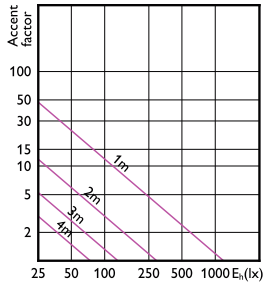

CorePro LEDspot AR111

Accent Diagrams

LEDspots_Corepro_7W_AR111_G53_830_40D
LA2 LA2