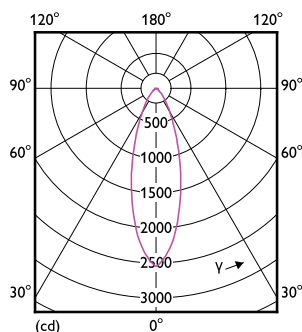

CorePro LEDspot AR111

Drift og el

Order Code	Full Product Name	Wattforbrugsækvivalent	Effekt (nom.)
30538000	CorePro LEDspot 7-50W 830 AR111 40D	50 W	7 W
30534200	CorePro LEDspot 10-75W 830 AR111 40D	75 W	10 W

Order Code	Full Product Name	Wattforbrugsækvivalent	Effekt (nom.)
30536600	CorePro LEDspot 14-100W 830 AR111 40D	100 W	14 W

Lysteknisk

Order Code	Full Product Name	Lysstrøm (nom.)	Lysstyrke (nom.)
30538000	CorePro LEDspot 7-50W 830 AR111 40D	550 lm	1100 cd
30534200	CorePro LEDspot 10-75W 830 AR111 40D	800 lm	1700 cd

Order Code	Full Product Name	Lysstrøm (nom.)	Lysstyrke (nom.)
30536600	CorePro LEDspot 14-100W 830 AR111 40D	1160 lm	2200 cd

Temperatur

Order Code	Full Product Name	T-kappe, maks. (nom.)
30538000	CorePro LEDspot 7-50W 830 AR111 40D	60 °C
30534200	CorePro LEDspot 10-75W 830 AR111 40D	70 °C
30536600	CorePro LEDspot 14-100W 830 AR111 40D	80 °C