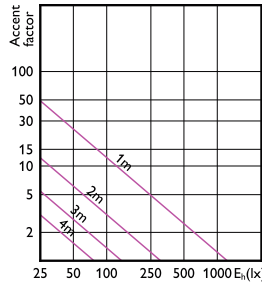

LEDspots_Corepro_10W_AR111_G53_830_40D
LA2 LA2