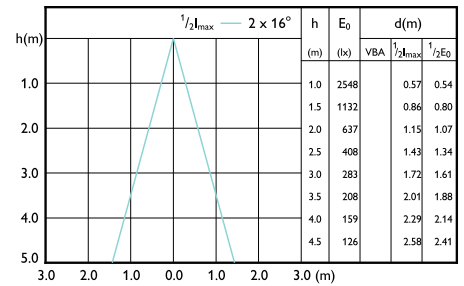

LEDspots_Corepro_14W_AR111_G53_830_40D
LBP LBP