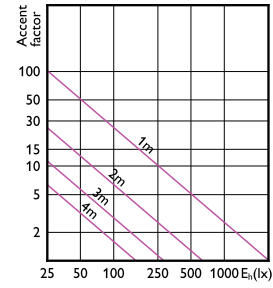

LEDspots_Corepro_14W_AR111_G53_830_40D
LA2 LA2