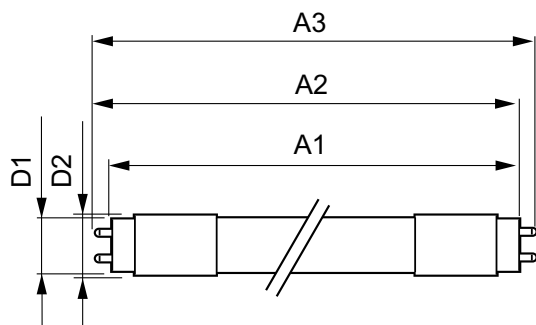

## Målskitse

Product	D1	D2	A1	A2	A3
MasterConnect LEDtube IA 1200mm UO 16W840 T8	25,8 mm	28 mm	1198,2 mm	1205,3 mm	1212,4 mm
MasterConnect LEDtube IA 600mm HO 7W840 T8	25,8 mm	28 mm	588,5 mm	595,5 mm	602,5 mm
MasterConnect LEDtube IA 600mm HO 7W865 T8	25,8 mm	28 mm	588,5 mm	595,5 mm	602,5 mm
MasterConnect LEDtube IA 1500mm UO 25W840 T8	25,8 mm	28 mm	1498,7 mm	1505,8 mm	1512,9 mm
MasterConnect LEDtube IA 1500mm UO 25W865 T8	25,8 mm	28 mm	1498,7 mm	1505,8 mm	1512,9 mm
MasterConnect LEDtube IA 1200mm UO 16W865 T8	25,8 mm	28 mm	1198,2 mm	1205,3 mm	1212,4 mm