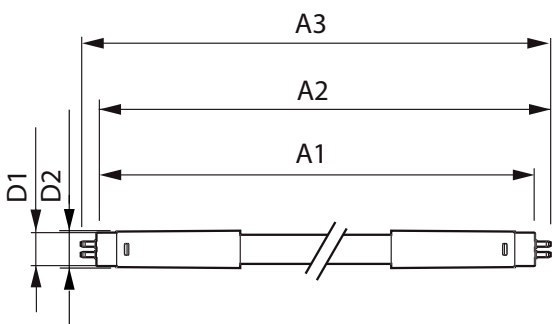

MASTER LEDtube Mains T5

Lysstyringssystemer og dæmpning

Dæmpbar	Nej

Mekanik og armaturhus

Lyskildefinish	Matteret
Lyskildemateriale	Glass
Produktlængde	1500 mm
Lyskildeform	Rør, dobbelte ender

Godkendelse og anvendelsesområde

Energy Efficiency Class	D
Energibesparende produkt	Yes
Godkendelser	RoHS compliance TUV CE mærkning KEMA Keur certificate
Energiforbrug kWh/1000 t.	36 kWh 403648

Produktdata

Fuldstændig produktkode	871951429054900
Ordreproduktnavn	MASTER LEDtube 1500mm UO 36W 865 T5
EAN/UPC – produkt	8719514290549
Ordrekode	29054900
Lokal ordrekode	2057812485
SAP-tæller – antal pr. pakke	1
Tæller – antal pakker pr. kasse (udvendig emballage)	10
SAP-materiale	929002475002
Kopier nettovægt (stykke)	0,196 kg

Målskitse

MASTER LEDtube 1500mm UO 36W 865 T5

Product	D1	D2	A1	A2	A3
MASTER LEDtube 1500mm UO 36W 865 T5	15,5 mm	18,8 mm	1449 mm	1456,1 mm	1463,2 mm

Fotometriske data