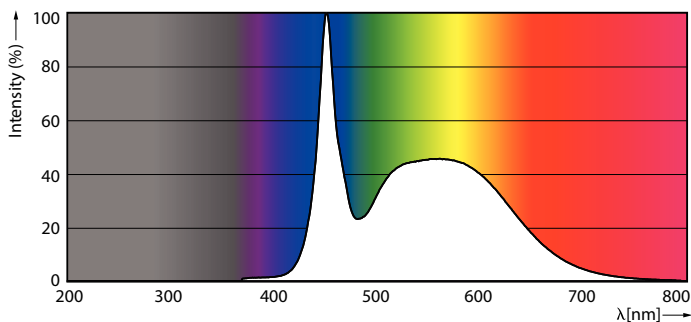

LEDtube MAS 36W G5 5600lm 865

LEDtube MAS 36W G5 5600lm 865