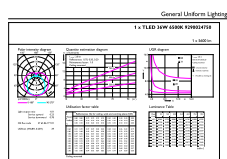

Målskitse

MASTER LEDtube 1500mm UO 36W 865 T5

Product	D1	D2	A1	A2	A3
MASTER LEDtube 1500mm UO 36W 865 T5	15,5 mm	18,8 mm	1449 mm	1456,1 mm	1463,2 mm

Fotometriske data

LEDtube MAS 36W G5 5600lm 865

LEDtube MAS 36W G5 5600lm 865