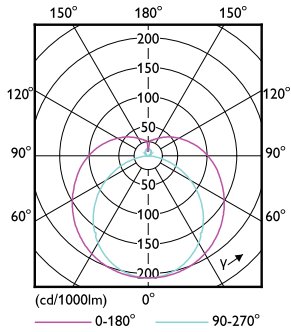

Målskitse

MASTER LEDtube 1500mm UO 36W 865 T5

Product	D1	D2	A1	A2	A3
MASTER LEDtube 1500mm UO 36W 865 T5	15,5 mm	18,8 mm	1449 mm	1456,1 mm	1463,2 mm

Fotometriske data

LEDtube MAS 36W G5 5600lm 865

LEDtube MAS 36W G5 5600lm 865

MASTER LEDtube Mains T5

Fotometriske data

LEDtube MAS 36W G5 5600lm

Levetid

Life Expectancy Diagram

LEDtube 50K FailureRate-LED

LEDtube MAS 36W 50K LumenVsTc

Lumen Maintenance Diagram