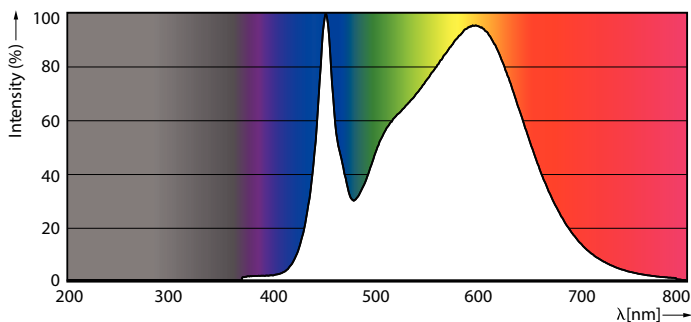

LEDtube MAS 36W G5 5600lm 840

LEDtube MAS 36W G5 5600lm 840