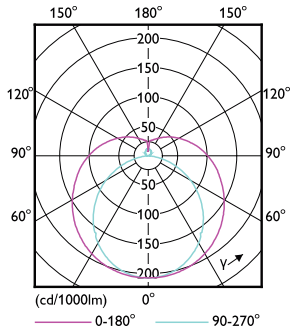

MASTER LEDtube Mains T5

Fotometriske data

LEDtube MAS 36W G5 5600lm