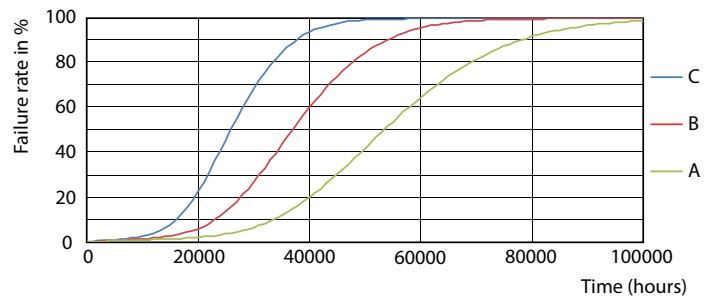

Levetid

Life Expectancy Diagram