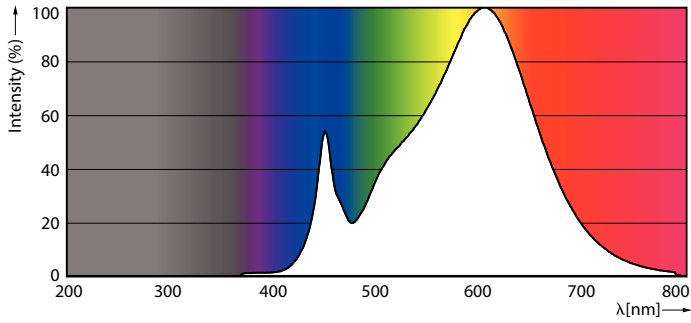

MASTER LEDtube Mains T5

Fotometriske data

LEDtube MAS 36W G5 5200lm 830