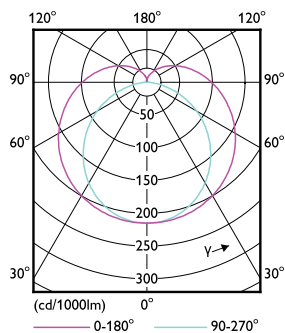

LEDtube MAS 36W G5 5200lm 830

LEDtube MAS 36W G5 5200lm