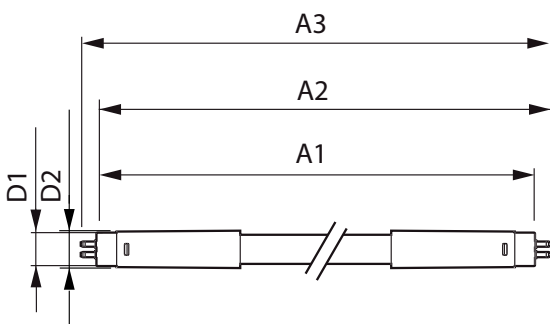

MASTER LEDtube Mains T5

Lysstyringssystemer og dæmpning

Dæmpbar	Nej

Mekanik og armaturhus

Lyskildefinish	Matteret
Lyskildemateriale	Glass
Produktlængde	1500 mm
Lyskildeform	Rør, dobbelte ender

Godkendelse og anvendelsesområde

Energy Efficiency Class	D
Energibesparende produkt	Yes
Godkendelser	RoHS compliance TUV CE mærkning KEMA Keur certificate
Energiforbrug kWh/1000 t.	36 kWh 403646

Produktdata

Fuldstændig produktkode	871951429050100
Ordreproduktnavn	MASTER LEDtube 1500mm UO 36W 830 T5
EAN/UPC – produkt	8719514290501
Ordrekode	29050100
Lokal ordrekode	2057812469
SAP-tæller – antal pr. pakke	1
Tæller – antal pakker pr. kasse (udvendig emballage)	10
SAP-materiale	929002474802
Kopier nettovægt (stykke)	0,196 kg

Målskitse

MASTER LEDtube 1500mm UO 36W 830 T5

Product	D1	D2	A1	A2	A3
MASTER LEDtube 1500mm UO 36W 830 T5	15,5 mm	18,8 mm	1449 mm	1456,1 mm	1463,2 mm

Fotometriske data