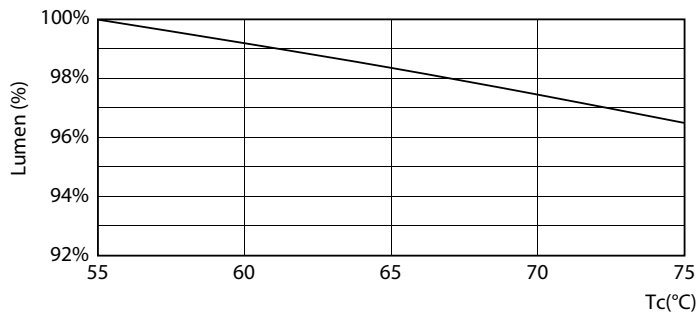

LEDtube MAS 36W 50K LumenVsTc