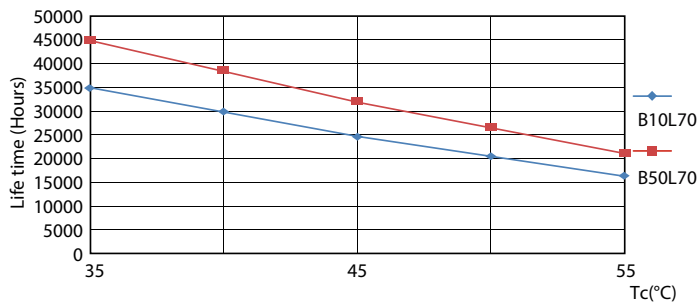

Produkt data

Generelle oplysninger		Farveensartethed	
Sokkel	G13 [Medium Bi-Pin Fluorescent]	Farveensartethed	<6
CE-mærke	Ja	Farvegengivelsesindeks (nom.)	80
Opfylder kravene i EU RoHS	Ja	LLMF ved den nominelle levetids udløb (nom.)	70 %
Nominal levetid (nom.)	30000 h	Drift og el	
Interval mellem tænd/sluk	50000	Indgangsfrekvens	50 til 60 Hz
	Sphere	Power (Rated) (Nom)	8 W
Plan	CorePro	Lyskildens strømstyrke (nom.)	40 mA
Lysteknisk		Wattforbrugsækvivalent	18 W
Farvekode	865 [CCT af 6500 K]	Opstarttid (nom.)	0,5 s
Spredningsvinkel (nom.)	240 °	Opvarmningstid til 60 % lysudbytte (nom.)	0,5 s
Lysstrøm (nom.)	900 lm	Effektfaktor (nom.)	0,9
Farvebetegnelse	Koldt dagslys	Spænding (nom.)	220-240 V
Korreleret farvetemperatur (nom.)	6500 K	Temperatur	
Lyseffekt (nominel) (nom.)	112 lm/W	T-omgivelsestemperatur (maks.)	45 °C

Lyskildefinish	Matteret
Lyskildemateriale	Glass
Produktlængde	600 mm
Lyskildeform	Rør, dobbelte ender

Godkendelse og anvendelsesområde

Energy Efficiency Class	E
Energibesparende produkt	Yes
Godkendelser	RoHS compliance TUV CE mærkning KEMA Keur certificate

CorePro LED-rør Universal T8

Fotometriske data

Spectral Power Distribution Colour

Levetid

Life Expectancy Diagram

LumenVsTc

LEDtube COR SLR 8W 30K LifetimeVsTc-LED-LED

LEDtube COR SLR 8W 30K FailureRate-LED-LED