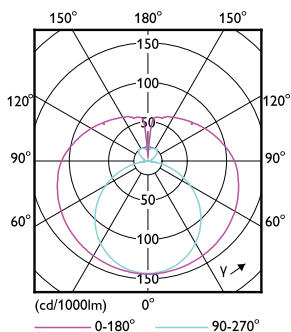

Lyskildefinish	Matteret
Lyskildemateriale	Glass
Produktlængde	600 mm
Lyskildeform	Rør, dobbelte ender

Godkendelse og anvendelsesområde

Energy Efficiency Class	E
Energibesparende produkt	Yes
Godkendelser	RoHS compliance TUV CE mærkning KEMA Keur certificate

Målskitse

CorePro LEDtube UN 600mm HO 8W865 T8

Product	D1	D2	A1	A2	A3
CorePro LEDtube UN 600mm HO 8W865 T8	25,7 mm	28 mm	588,6 mm	595,7 mm	602,8 mm

Fotometriske data

Light Distribution Diagram

General uniform lighting