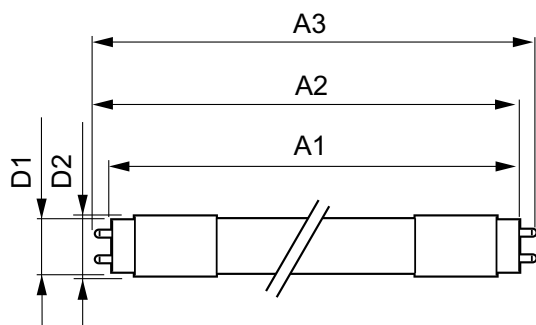

Lyskildefinish	Matteret
Lyskildemateriale	Glass
Produktlængde	600 mm
Lyskildeform	Rør, dobbelte ender

Godkendelse og anvendelsesområde

Energy Efficiency Class	E
Energibesparende produkt	Yes
Godkendelser	RoHS compliance TUV CE mærkning KEMA Keur certificate

Energiforbrug kWh/1000 t.	8 kWh
	403636

Produktdata

Fuldstændig produktkode	871869978281800
Ordreprodukt navn	CorePro LEDtube UN 600mm HO 8W865 T8
EAN/UPC – produkt	8718699782818
Ordrekode	78281800
Lokal ordrekode	2057811923
SAP-tæller – antal pr. pakke	1
Tæller – antal pakker pr. kasse (udvendig emballage)	10
SAP-materiale	929002420002
Kopier nettovægt (stykke)	0,110 kg

Målskitse

CorePro LEDtube UN 600mm HO 8W865 T8

Product	D1	D2	A1	A2	A3
CorePro LEDtube UN 600mm HO 8W865 T8	25,7 mm	28 mm	588,6 mm	595,7 mm	602,8 mm

Fotometriske data

Light Distribution Diagram

General uniform lighting