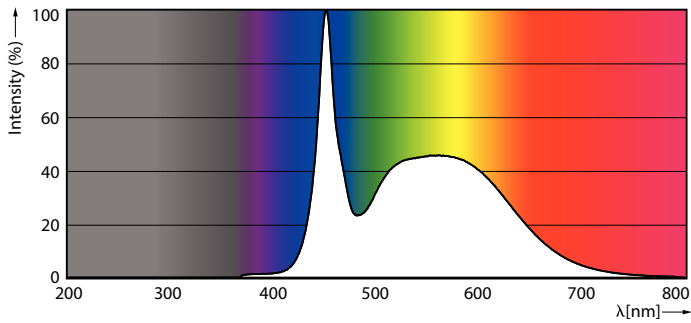

CorePro LED-rør Universal T8

Fotometriske data

Spectral Power Distribution Colour