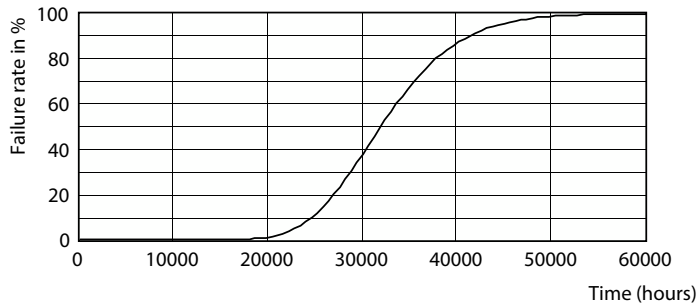

Levetid

Life Expectancy Diagram