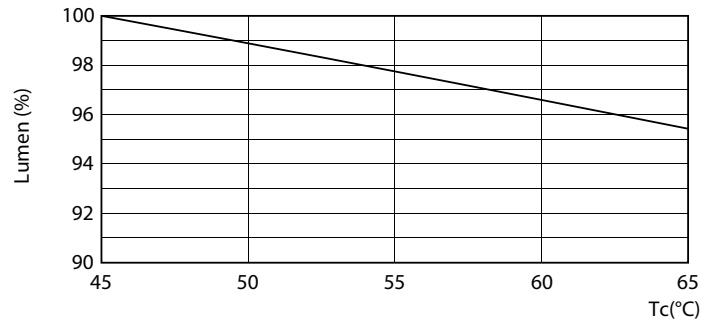

Lyskildefinish	Matteret
Lyskildemateriale	Glass
Produktlængde	600 mm
Lyskildeform	Rør, dobbelte ender

Godkendelse og anvendelsesområde

Energy Efficiency Class	E
Energibesparende produkt	Yes
Godkendelser	RoHS compliance TUV CE mærkning KEMA Keur certificate

CorePro LED-rør Universal T8

Fotometriske data

Spectral Power Distribution Colour

Levetid

Life Expectancy Diagram

LumenVsTc

LEDtube COR SLR 8W 30K LifetimeVsTc-LED-LED

LEDtube COR SLR 8W 30K FailureRate-LED-LED