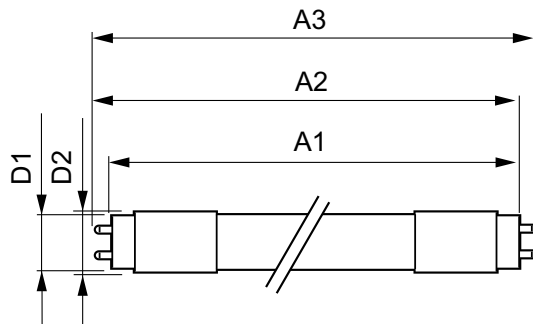

CorePro LED-rør Universal T8

CorePro LEDtube UN 600mm HO 8W840 T8

Det nye Philips CorePro LEDtube Universal T8 gør det nemt og enkelt at gennemføre dit belysningsprojekt. Du behøver ikke længere at overholde driverteknologien: Det unikke design gør det muligt at montere Philips CorePro LEDtube Universal T8 direkte i armaturer, der enten er baseret på elektromagnetiske forkoblinger eller elektroniske HF-forkoblinger eller tilslutning til lysnettet. Den er meget nem at betjene, og du behøver ikke længere at have to typer rør på lager. Philips CorePro LEDtube Universal T8 er helt sikker, pålidelig og nem at installere og det ideelle alternativ til almindelige lystofrør, når man vil spare energi og reducere sine investeringer.

Lyskildefinish	Matteret
Lyskildemateriale	Glass
Produktlængde	600 mm
Lyskildeform	Rør, dobbelte ender

Godkendelse og anvendelsesområde

Energy Efficiency Class	E
Energibesparende produkt	Yes
Godkendelser	RoHS compliance TUV CE mærkning KEMA Keur certificate

Energiforbrug kWh/1000 t.	8 kWh
	403635

Produktdata

Fuldstændig produktkode	871869978279500
Ordreprodukt navn	CorePro LEDtube UN 600mm HO
	8W840 T8
EAN/UPC – produkt	8718699782795
Ordrekode	78279500
Lokal ordrekode	2057811910
SAP-tæller – antal pr. pakke	1
Tæller – antal pakker pr. kasse (udvendig emballage)	10
SAP-materiale	929002419902
Kopier nettovægt (stykke)	0,110 kg

Målskitse

CorePro LEDtube UN 600mm HO 8W840 T8

Product	D1	D2	A1	A2	A3
CorePro LEDtube UN 600mm HO 8W840 T8	25,7 mm	28 mm	588,6 mm	595,7 mm	602,8 mm

Fotometriske data

Light Distribution Diagram

General uniform lighting