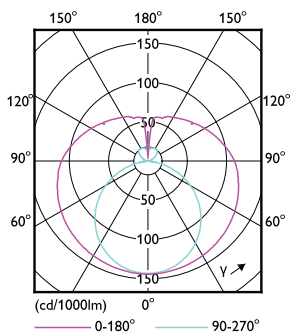

Lyskildefinish	Matteret
Lyskildemateriale	Glass
Produktlængde	600 mm
Lyskildeform	Rør, dobbelte ender

Godkendelse og anvendelsesområde

Energy Efficiency Class	E
Energibesparende produkt	Yes
Godkendelser	RoHS compliance TUV CE mærkning KEMA Keur certificate

Målskitse

CorePro LEDtube UN 600mm HO 8W840 T8

Product	D1	D2	A1	A2	A3
CorePro LEDtube UN 600mm HO 8W840 T8	25,7 mm	28 mm	588,6 mm	595,7 mm	602,8 mm

Fotometriske data

Light Distribution Diagram

General uniform lighting