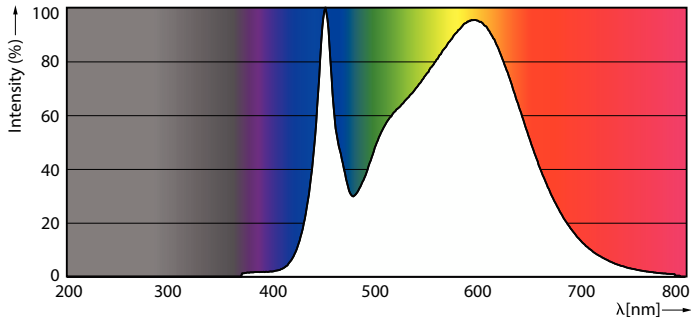

CorePro LED-rør Universal T8

Fotometriske data

Spectral Power Distribution Colour