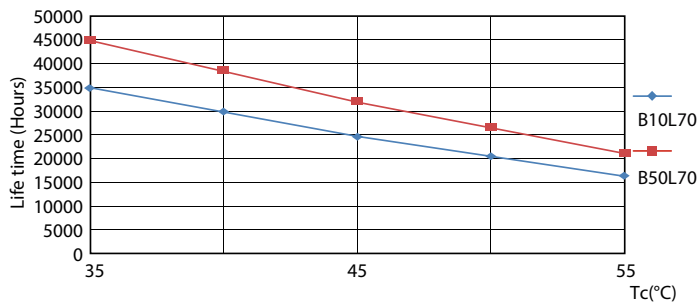

Produkt data

Generelle oplysninger		Farveensartethed	
Sokkel	G13 [Medium Bi-Pin Fluorescent]	Farveensartethed	<6
CE-mærke	Ja	Farvegengivelsesindeks (nom.)	80
Opfylder kravene i EU RoHS	Ja	LLMF ved den nominelle levetids udløb (nom.)	70 %
Nominal levetid (nom.)	30000 h	Drift og el	
Interval mellem tænd/sluk	50000	Indgangsfrekvens	50 til 60 Hz
	Sphere	Power (Rated) (Nom)	8 W
Plan	CorePro	Lyskildens strømstyrke (nom.)	40 mA
Lysteknisk		Wattforbrugsækvivalent	18 W
Farvekode	840 [CCT af 4000 K]	Opstarttid (nom.)	0,5 s
Spredningsvinkel (nom.)	240 °	Opvarmningstid til 60 % lysudbytte (nom.)	0,5 s
Lysstrøm (nom.)	900 lm	Effektfaktor (nom.)	0,9
Farvebetegnelse	Kold-hvid (CW)	Spænding (nom.)	220-240 V
Korreleret farvetemperatur (nom.)	4000 K	Temperatur	
Lyseeffekt (nominel) (nom.)	112 lm/W	T-omgivelsestemperatur (maks.)	45 °C

Lyskildefinish	Matteret
Lyskildemateriale	Glass
Produktlængde	600 mm
Lyskildeform	Rør, dobbelte ender

Godkendelse og anvendelsesområde

Energy Efficiency Class	E
Energibesparende produkt	Yes
Godkendelser	RoHS compliance TUV CE mærkning KEMA Keur certificate

CorePro LED-rør Universal T8

Fotometriske data

Spectral Power Distribution Colour

Levetid

Life Expectancy Diagram

LumenVsTc

LEDtube COR SLR 8W 30K LifetimeVsTc-LED-LED

LEDtube COR SLR 8W 30K FailureRate-LED-LED