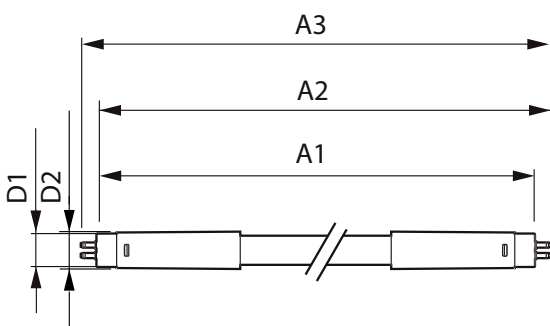

MASTER LEDtube InstantFit HF T5

Lysstyringssystemer og dæmpning

Dæmpbar	Ja – kontrollér kompatibilitet med forkoblinger

Mekanik og armaturhus

Lyskildefinish	Matteret
Lyskildemateriale	Glass
Produktlængde	1500 mm
Lyskildeform	Rør, dobbelte ender

Godkendelse og anvendelsesområde

Energy Efficiency Class	D
Energibesparende produkt	Yes
Godkendelser	RoHS compliance CE mærkning KEMA Keur certificate
Godkendelser	TUV
Energiforbrug kWh/1000 t.	26 kWh

406214

Produktdata

Fuldstændig produktkode	871869974961300
Ordreprodukt navn	Master LEDtube HF 1500mm HO 26W 865 T5 OE
EAN/UPC – produkt	8718699749613
Ordrekode	74961300
Lokal ordrekode	2057812074
SAP-tæller – antal pr. pakke	1
Tæller – antal pakker pr. kasse (udvendig emballage)	10
SAP-materiale	929002352502
Kopier nettovægt (stykke)	0,196 kg

Målskitse

Master LEDtube HF 1500mm HO 26W 865 T5 OE

Product	D1	D2	A1	A2	A3
Master LEDtube HF 1500mm HO 26W 865 T5 OE	15,5 mm	19 mm	1449 mm	1456 mm	1463 mm