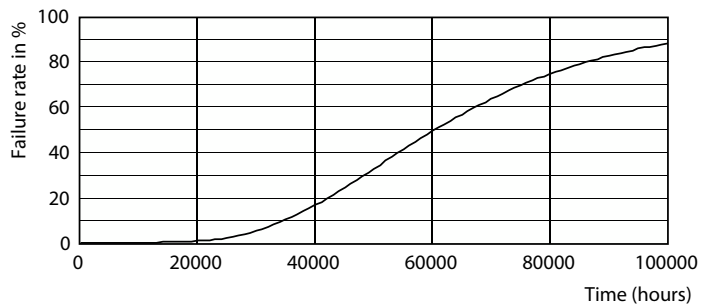

MASTER LEDtube InstantFit HF T5

Levetid

Life Expectancy Diagram