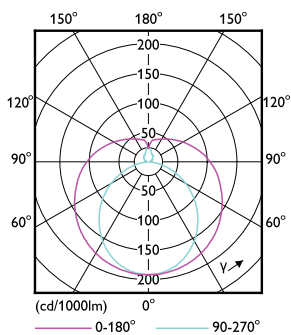

Målskitse

Master LEDtube HF 1500mm HO 26W 865 T5 OE

Product	D1	D2	A1	A2	A3
Master LEDtube HF 1500mm HO 26W 865 T5 OE	15,5 mm	19 mm	1449 mm	1456 mm	1463 mm

Fotometriske data

LEDtube MAS 26W G5 3700lm

LEDtube MAS 26W G5 3900lm 865