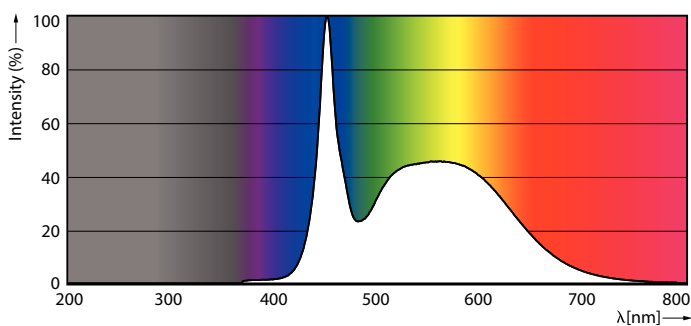

LEDtube MAS 26W G5 3900lm 865