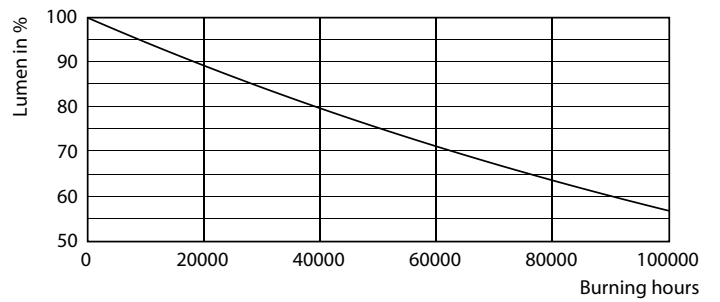

MASTER LEDtube InstantFit HF T5

Fotometriske data

© 2023 Philips Lighting B.V. Page 10/11

LEDtube MAS 26W G5 3900lm 865 1500mm

Levetid

FailureRate

LEDtube 26W 60K LumenVsTc 2

LifetimeVsTc