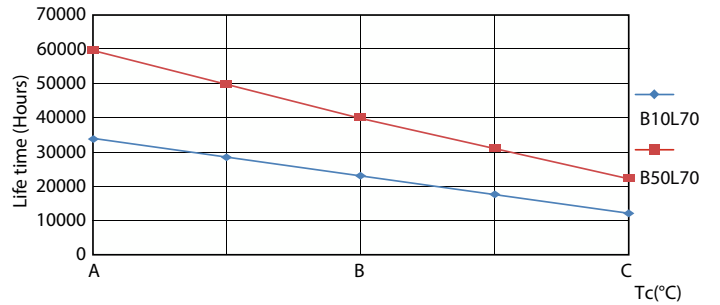

MASTER LEDtube InstantFit HF T5

Fotometriske data

© 2023 Philips Lighting B.V. Page 10/11

LEDtube MAS 26W G5 3900lm 865 1500mm

Levetid

FailureRate

LEDtube 26W 60K LumenVsTc 2

LifetimeVsTc