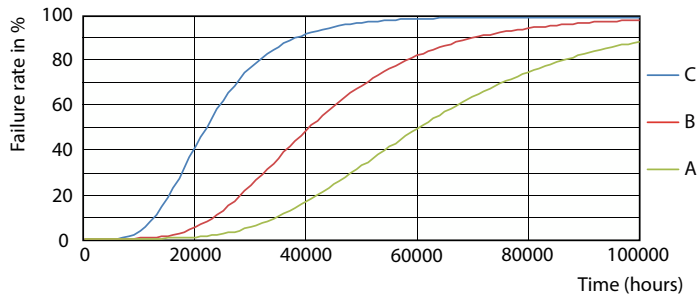

MASTER LEDtube InstantFit HF T5

Fotometriske data

© 2023 Philips Lighting B.V. Page 10/11

LEDtube MAS 26W G5 3900lm 865 1500mm

Levetid

FailureRate

LEDtube 26W 60K LumenVsTc 2

LifetimeVsTc