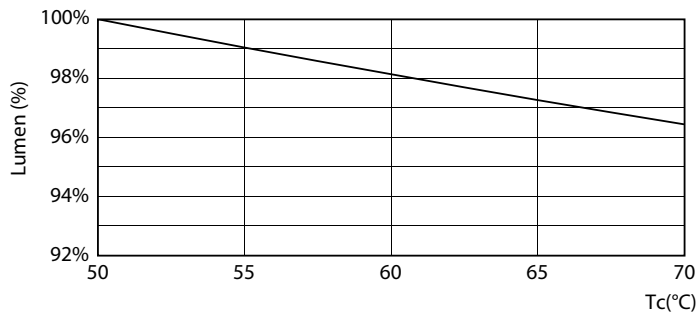

MASTER LEDtube InstantFit HF T5

Fotometriske data

© 2023 Philips Lighting B.V. Page 10/11

LEDtube MAS 26W G5 3900lm 865 1500mm

Levetid

FailureRate

LEDtube 26W 60K LumenVsTc 2

LifetimeVsTc