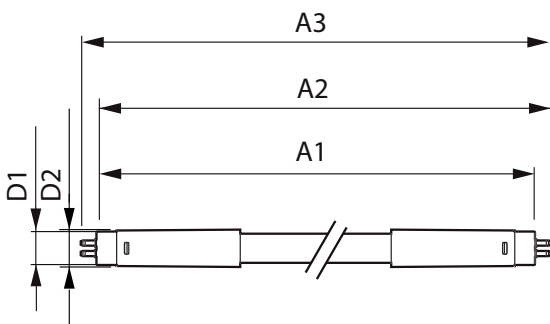

MASTER LEDtube InstantFit HF T5

Lysstyringssystemer og dæmpning

Dæmpbar	Ja – kontrollér kompatibilitet med forkoblinger

Mekanik og armaturhus

Lyskildefinish	Matteret
Lyskildemateriale	Glass
Produktlængde	1500 mm
Lyskildeform	Rør, dobbelte ender

Godkendelse og anvendelsesområde

Energy Efficiency Class	D
Energibesparende produkt	Yes
Godkendelser	RoHS compliance CE mærkning KEMA Keur certificate
Godkendelser	TUV
Energiforbrug kWh/1000 t.	26 kWh

406213

Produktdata

Fuldstændig produktkode	871869974959000
Ordreproduktnavn	Master LEDtube HF 1500mm HO 26W 840 T5 OE
EAN/UPC – produkt	8718699749590
Ordrekode	74959000
Lokal ordrekode	2057812061
SAP-tæller – antal pr. pakke	1
Tæller – antal pakker pr. kasse (udvendig emballage)	10
SAP-materiale	929002352402
Kopier nettovægt (stykke)	0,196 kg

Målskitse

Master LEDtube HF 1500mm HO 26W 840 T5 OE

Product	D1	D2	A1	A2	A3
Master LEDtube HF 1500mm HO 26W 840 T5 OE	15,5 mm	19 mm	1449 mm	1456 mm	1463 mm