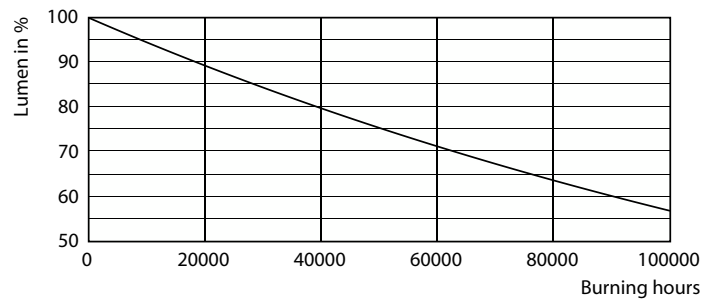

MASTER LEDtube InstantFit HF T5

Fotometriske data

© 2023 Philips Lighting B.V. Page 10

LEDtube MAS 26W G5 3900lm 840 1500mm

Levetid

FailureRate

LEDtube 26W 60K LumenVsTc 2

LifetimeVsTc