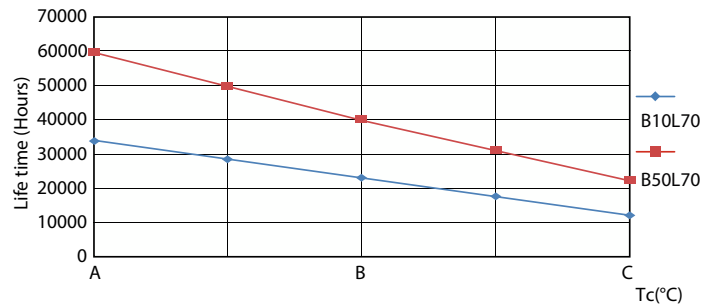

MASTER LEDtube InstantFit HF T5

Fotometriske data

© 2023 Philips Lighting B.V. Page 10

LEDtube MAS 26W G5 3900lm 840 1500mm

Levetid

FailureRate

LEDtube 26W 60K LumenVsTc 2

LifetimeVsTc