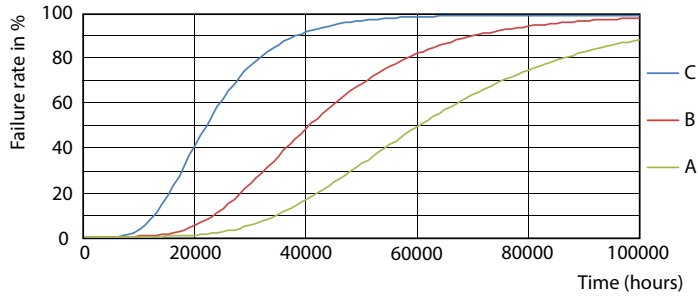

MASTER LEDtube InstantFit HF T5

Fotometriske data

© 2023 Philips Lighting B.V. Page 10

LEDtube MAS 26W G5 3900lm 840 1500mm

Levetid

FailureRate

LEDtube 26W 60K LumenVsTc 2

LifetimeVsTc