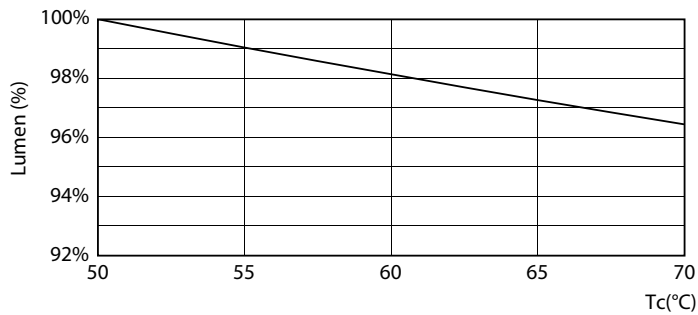

MASTER LEDtube InstantFit HF T5

Fotometriske data

© 2023 Philips Lighting B.V. Page 10

LEDtube MAS 26W G5 3900lm 840 1500mm

Levetid

FailureRate

LEDtube 26W 60K LumenVsTc 2

LifetimeVsTc