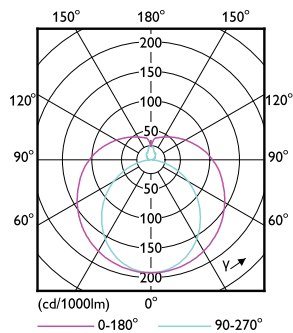

Målskitse

Master LEDtube HF 1500mm HO 26W 840 T5 OE

Product	D1	D2	A1	A2	A3
Master LEDtube HF 1500mm HO 26W 840 T5 OE	15,5 mm	19 mm	1449 mm	1456 mm	1463 mm

Fotometriske data

LEDtube MAS 26W G5 3900lm 840

LEDtube MAS 26W G5 3700lm