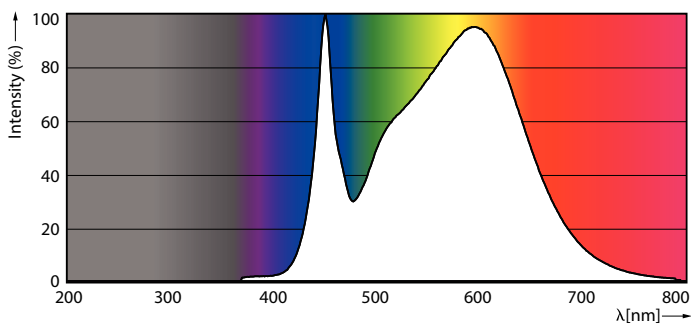

Fotometriske data

LEDtube MAS 26W G5 3900lm 840