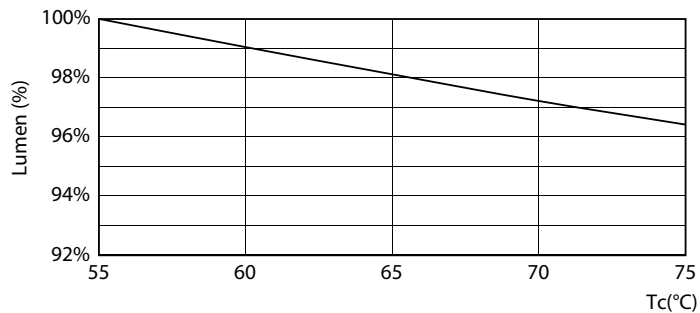

MASTER LEDtube InstantFit HF T5

Levetid

Lumen Maintenance Diagram - MAS LEDtube HF 1200mm HO 26W 840 T5

OE