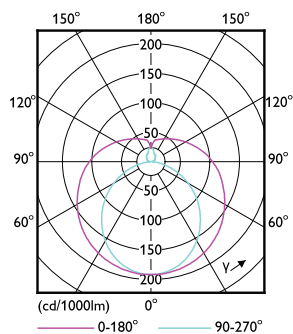

## Målskitse

Product	D1	D2	A1	A2	A3
MAS LEDtube HF 1200mm HO 26W 840 T5 OE	15,5 mm	19 mm	1.149 mm	1.156 mm	1.163 mm

## Fotometriske data

Spectral Power Distribution Colour - MAS LEDtube HF 1200mm HO 26W 840 T5 OE

Light Distribution Diagram - MAS LEDtube HF 1200mm HO 26W 840 T5 OE