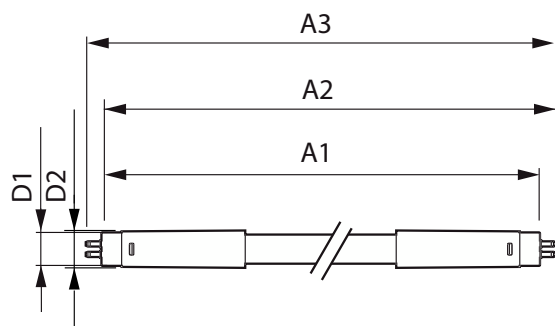

MASTER LEDtube InstantFit HF T5

Lyskildeform	Rør, dobbelte ender

Godkendelse og anvendelsesområde

Energieffektivitetsklasse	D
Energibesparende produkt	Ja
Godkendelsesmærkninger	Overholder RoHS TUV CE-mærkning KEMA Keur-certifikat
Energiforbrug kWh/1000 t.	26 kWh
EPREL-registreringsnummer	1.384.141
CE-mærke	Ja
Overholder EU RoHS	Ja

Produktdata

Full EOC	871869974953800

Ordreproduktnavn	MAS LEDtube HF 1200mm HO 26W 840 T5 OE
Ordrekode	74953800
Lokal ordrekode	2057812032
SAP-tæller – antal pr. pakke	1
Tæller – antal pakker pr. kasse (udvendig emballage)	10
Materiale nummer (12NC)	929002352102
Det fulde produktnavn	Master LEDtube HF 1200mm HO 26W 840 T5 OE
EAN/UPC – kasse	8718699749545
Beskrivelse af lokal kode	2057812032

Målskitse

Product	D1	D2	A1	A2	A3
MAS LEDtube HF 1200mm HO 26W 840 T5 OE	15,5 mm	19 mm	1.149 mm	1.156 mm	1.163 mm