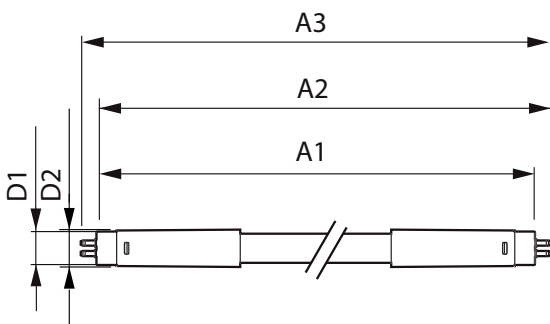

MASTER LEDtube InstantFit HF T5

Lysstyringssystemer og dæmpning

Dæmpbar	Ja – kontrollér kompatibilitet med forkoblinger

Mekanik og armaturhus

Lyskildefinish	Matteret
Lyskildemateriale	Glass
Produktlængde	1200 mm
Lyskildeform	Rør, dobbelte ender

Godkendelse og anvendelsesområde

Energy Efficiency Class	E
Energibesparende produkt	Yes
Godkendelser	RoHS compliance CE mærkning KEMA Keur certificate
Godkendelser	TUV
Energiforbrug kWh/1000 t.	26 kWh

406209

Produktdata

Fuldstændig produktkode	871869974951400
Ordreproduktnavn	Master LEDtube HF 1200mm HO 26W 830 T5 OE
EAN/UPC – produkt	8718699749514
Ordrekode	74951400
Lokal ordrekode	2057812029
SAP-tæller – antal pr. pakke	1
Tæller – antal pakker pr. kasse (udvendig emballage)	10
SAP-materiale	929002352002
Kopier nettovægt (stykke)	0,160 kg

Målskitse

Master LEDtube HF 1200mm HO 26W 830 T5 OE

Product	D1	D2	A1	A2	A3
Master LEDtube HF 1200mm HO 26W 830 T5 OE	15,5 mm	19 mm	1149 mm	1156 mm	1163 mm