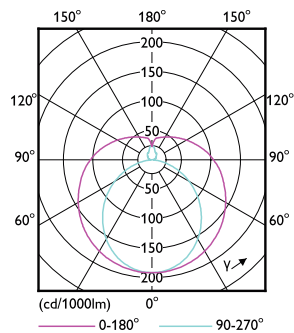

LEDtube MAS 26W G5 3700lm