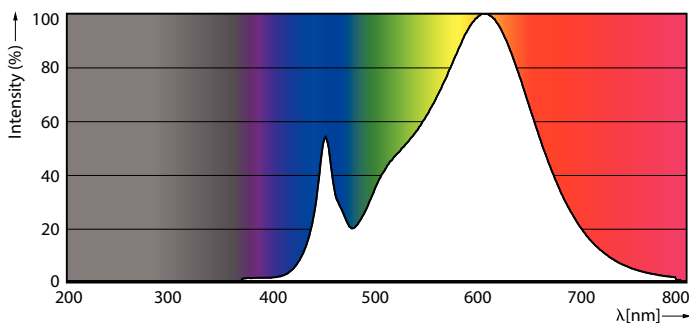

Fotometriske data

LEDtube MAS 26W G5 3700lm 830