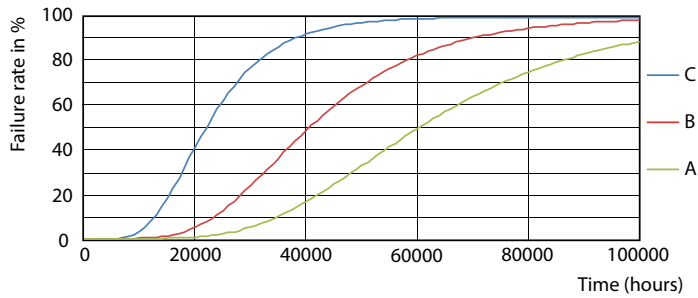

MASTER LEDtube InstantFit HF T5

Fotometriske data

© Philips Lighting B.V. Page 11

LEDtube MAS 26W G5 3700lm 830 1200mm

Levetid