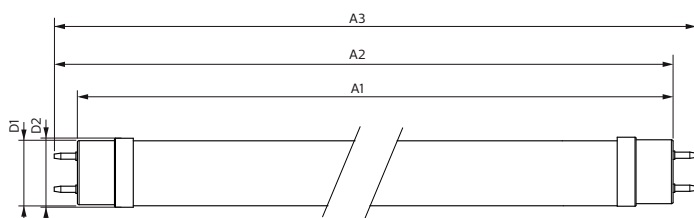

MASTER Value LEDtube T8

Lysstyringssystemer og dæmpning

Dæmpbar	Nej

Mekanik og armaturhus

Lyskildefinish	Matteret
Lyskildemateriale	Glass
Produktlængde	1500 mm
Lyskildeform	Rør, dobbelte ender

Godkendelse og anvendelsesområde

Energy Efficiency Class	D
Energibesparende produkt	Yes
Godkendelser	RoHS compliance TUV CE mærkning KEMA Keur certificate
Energiforbrug kWh/1000 t.	21 kWh 1095870

Produktdata

Fuldstændig produktkode	871869964695000
Ordreproduktnavn	MASTER LEDtube VLE 1500mm HO 20.5W 865 T8
EAN/UPC – produkt	8718699646950
Ordrekode	64695000
Lokal ordrekode	2057810416
SAP-tæller – antal pr. pakke	1
Tæller – antal pakker pr. kasse (udvendig emballage)	10
SAP-materiale	929002021902
Kopier nettovægt (stykke)	0,250 kg

Målskitse

Product	D1	D2	A1	A2	A3
MASTER LEDtube VLE 1500mm HO 20.5W 865 T8	25,8 mm	28 mm	1498,7 mm	1505,8 mm	1512,9 mm

MASTER LEDtube VLE 1500mm HO 20.5W 865 T8

Fotometriske data