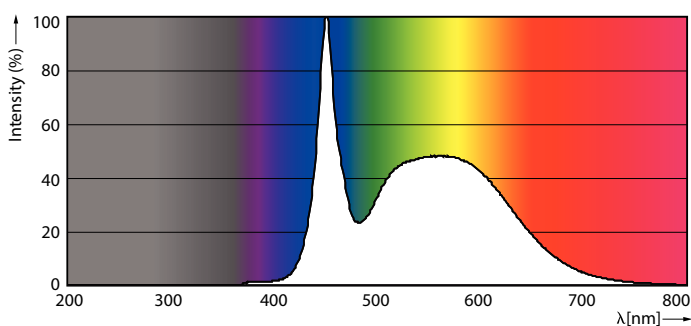

LEDtube 220-240V G13 6500k