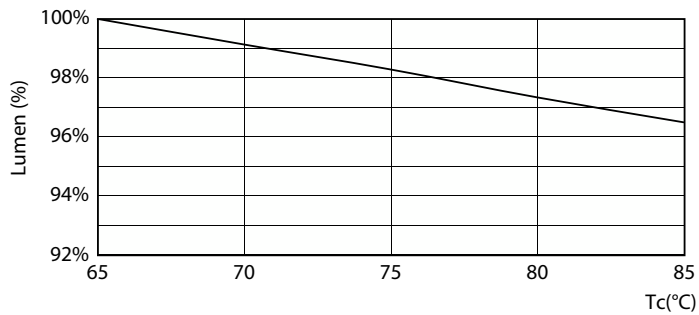

Levetid

LumenVsTc