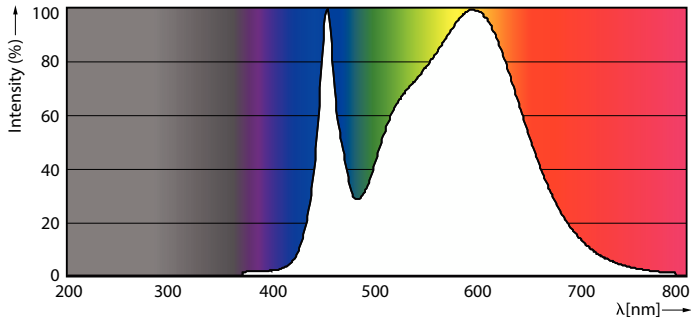

Produkt data

Generelle oplysninger	
Sokkel	G13 [Medium Bi-Pin Fluorescent]
CE-mærke	Ja
Opfylder kravene i EU RoHS	Ja
Nominel levetid (nom.)	60000 h
Interval mellem tænd/sluk	200000
	Sphere
Plan	MASTER Value
Lysteknisk	
Farvekode	840 [CCT af 4000 K]
Spredningsvinkel (nom.)	190 °
Lysstrøm (nom.)	3100 lm
Farvetegnelse	Kold-hvid (CW)
Korreleret farvetemperatur (nom.)	4000 K
Lyseffekt (nominel) (nom.)	151 lm/W
Farveensartethed	<6
Farvegengivelsesindeks (nom.)	80

MASTER Value LEDtube T8

Fotometriske data

Spectral Power Distribution Colour

Levetid

LumenVsTc

FailureRate

LifetimeVsTc

Lumen Maintenance Diagram