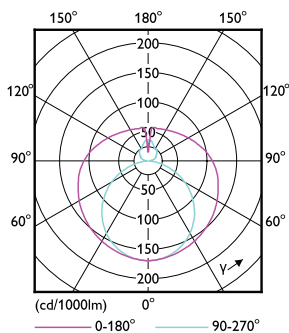

Målskitse

Product	D1	D2	A1	A2	A3
MASTER LEDtube VLE 1500mm HO 20.5W 840 T8	25,8 mm	28 mm	1498,8 mm	1505,9 mm	1513 mm

MASTER LEDtube VLE 1500mm HO 20.5W 840 T8

Fotometriske data

Light Distribution Diagram

General uniform lighting

MASTER Value LEDtube T8

Fotometriske data

Spectral Power Distribution Colour

Levetid

LumenVsTc

FailureRate

LifetimeVsTc

Lumen Maintenance Diagram