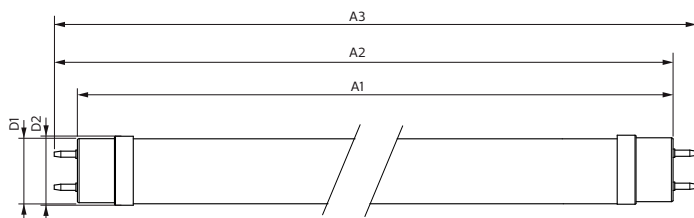

MASTER Value LEDtube T8

Lysstyringssystemer og dæmpning

Dæmpbar	Nej

Mekanik og armaturhus

Lyskildefinish	Matteret
Lyskildemateriale	Glass
Produktlængde	1500 mm
Lyskildeform	Rør, dobbelte ender

Godkendelse og anvendelsesområde

Energy Efficiency Class	D
Energibesparende produkt	Yes
Godkendelser	RoHS compliance TUV CE mærkning KEMA Keur certificate
Energiforbrug kWh/1000 t.	21 kWh 1095869

Produktdata

Fuldstændig produktkode	871869964693600
Ordreproduktnavn	MASTER LEDtube VLE 1500mm HO 20.5W 840 T8
EAN/UPC – produkt	8718699646936
Ordrekode	64693600
Lokal ordrekode	2057810403
SAP-tæller – antal pr. pakke	1
Tæller – antal pakker pr. kasse (udvendig emballage)	10
SAP-materiale	929002021802
Kopier nettovægt (stykke)	0,250 kg

Målskitse

Product	D1	D2	A1	A2	A3
MASTER LEDtube VLE 1500mm HO 20.5W 840 T8	25,8 mm	28 mm	1498,8 mm	1505,9 mm	1513 mm

MASTER LEDtube VLE 1500mm HO 20.5W 840 T8

Fotometriske data