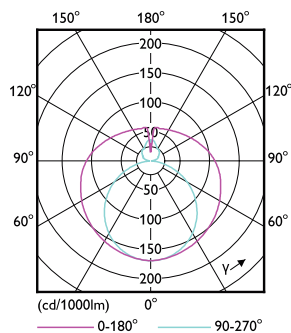

Målskitse

Product	D1	D2	A1	A2	A3
MASTER LEDtube VLE 1500mm HO 20.5W 830 T8	25,8 mm	28 mm	1498,7 mm	1505,8 mm	1512,9 mm

MASTER LEDtube VLE 1500mm HO 20.5W 830 T8

Fotometriske data

LEDtube 220-240V G13 5ft 2900lm 3000k