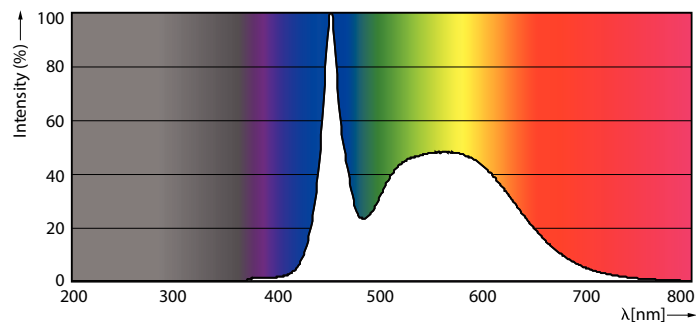

LEDtube 220-240V G13 6500k

LEDtube MAS SLR 8W G13 1050lm 865-GUL