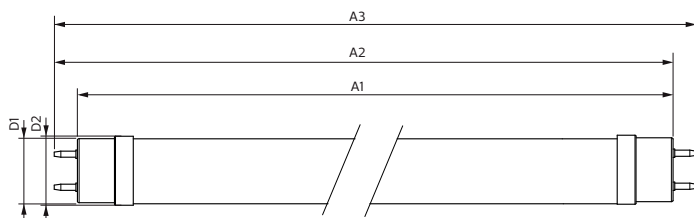

MASTER Value LEDtube T8

Lysstyringssystemer og dæmpning

Dæmpbar	Nej

Mekanik og armaturhus

Lyskildefinish	Matteret
Lyskildemateriale	Glass
Produktlængde	600 mm
Lyskildeform	Rør, dobbelte ender

Godkendelse og anvendelsesområde

Energy Efficiency Class	E
Energibesparende produkt	Yes
Godkendelser	RoHS compliance TUV CE mærkning KEMA Keur certificate
Energiforbrug kWh/1000 t.	8 kWh 1095864

Produktdata

Fuldstændig produktkode	871869964683700
Ordreproduktnavn	MASTER LEDtube VLE 600mm HO 8W 865 T8
EAN/UPC – produkt	8718699646837
Ordrekode	64683700
Lokal ordrekode	2057810351
SAP-tæller – antal pr. pakke	1
Tæller – antal pakker pr. kasse (udvendig emballage)	10
SAP-materiale	929002021302
Kopier nettovægt (stykke)	0,110 kg

Målskitse

Product	D1	D2	A1	A2	A3
MASTER LEDtube VLE 600mm HO 8W 865 T8	25,8 mm	28 mm	588,5 mm	595,5 mm	602,5 mm

MASTER LEDtube VLE 600mm HO 8W 865 T8

Fotometriske data