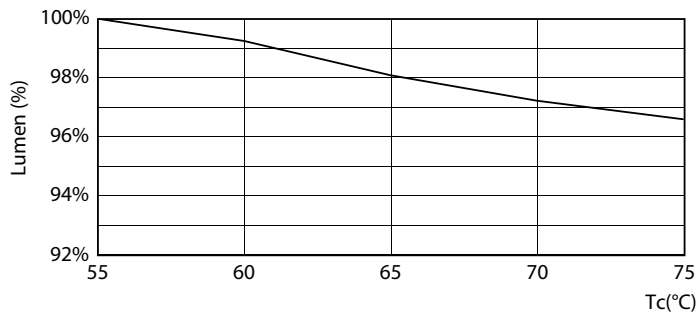

Levetid

Lumen Maintenance Diagram - MAS LEDtube 1500mm HO 26W 840 T5