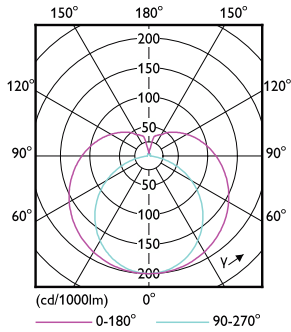

Målskitse

Product	D1	D2	A1	A2	A3
MAS LEDtube 1500mm HO 26W 840 T5	15 mm	16,9 mm	1.449 mm	1.456,1 mm	1.463,2 mm

Fotometriske data

Spectral Power Distribution Colour - MAS LEDtube 1500mm HO 26W 840 T5

MASTER LEDtube Mains T5

Fotometriske data

Light Distribution Diagram - MAS LEDtube 1500mm HO 26W 840 T5

Levetid

Lumen Maintenance Diagram - MAS LEDtube 1500mm HO 26W 840 T5

Life Expectancy Diagram - MAS LEDtube 1500mm HO 26W 840 T5