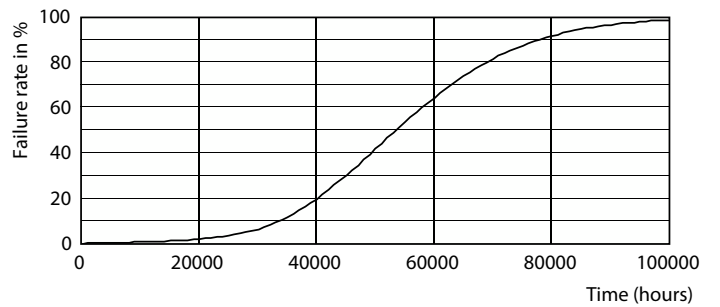

Fotometriske data

Light Distribution Diagram - MAS LEDtube 1500mm HO 26W 840 T5

Levetid

Lumen Maintenance Diagram - MAS LEDtube 1500mm HO 26W 840 T5

Life Expectancy Diagram - MAS LEDtube 1500mm HO 26W 840 T5