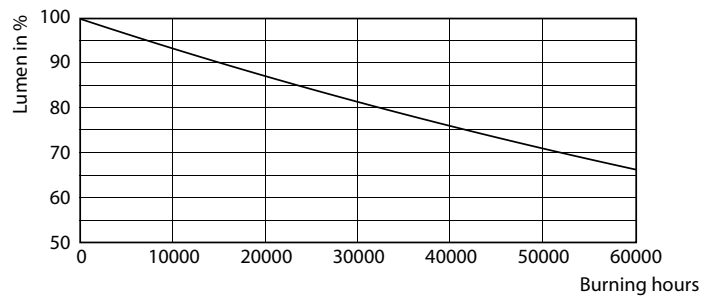

Lumen Maintenance Diagram - MAS LEDtube 1500mm HO 26W 840 T5