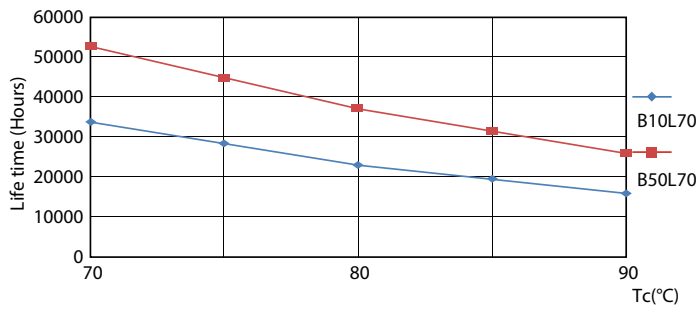

Fotometriske data

Light Distribution Diagram - MAS LEDtube 1500mm HO 26W 840 T5

Levetid

Lumen Maintenance Diagram - MAS LEDtube 1500mm HO 26W 840 T5

Life Expectancy Diagram - MAS LEDtube 1500mm HO 26W 840 T5