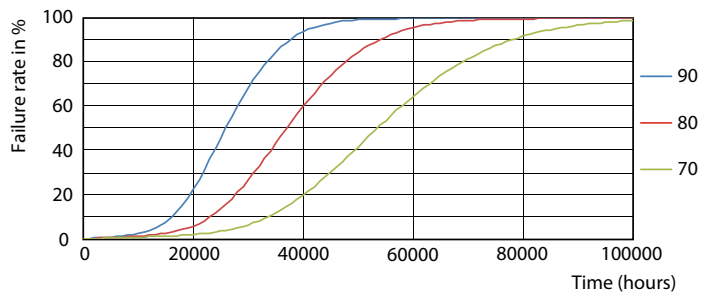

MASTER LEDtube Mains T5

Levetid

Life Expectancy Diagram - MAS LEDtube 1500mm HO 26W 840 T5