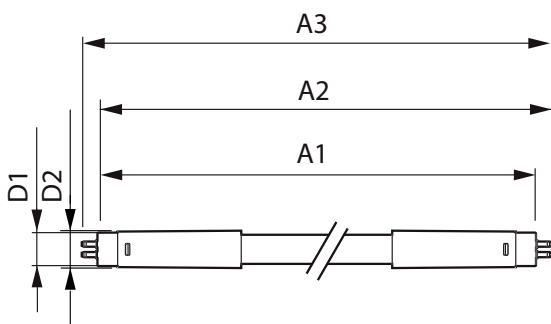

Temperatur	
Omgivende temperaturområde	-20 °C til 45 °C
T-kappe, maks. (nom.)	70 °C

Lysstyringssystemer og dæmpning	
Dæmpbar	Nej

MASTER LEDtube Mains T5

Mekanik og armaturhus

Pære finish	Matteret
Lyskildemateriale	Glas
Lyskildeform	Rør, dobbelte ender

Målskitse

Product	D1	D2	A1	A2	A3
MAS LEDtube 1500mm HO 26W 840 T5	15 mm	16,9 mm	1.449 mm	1.456,1 mm	1.463,2 mm

Fotometriske data

Spectral Power Distribution Colour - MAS LEDtube 1500mm HO 26W 840 T5

MASTER LEDtube Mains T5