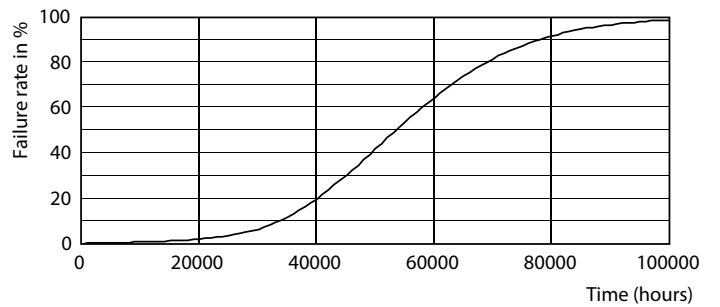

MASTER LEDtube Mains T5

Fotometriske data

Levetid

26W G5

26W G5