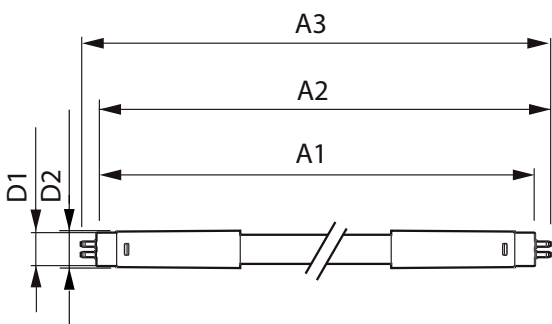

MASTER LEDtube Mains T5

Lysstyringssystemer og dæmpning

Dæmpbar	Nej

Mekanik og armaturhus

Lyskildefinish	Matteret
Lyskildemateriale	Glass
Produktlængde	1500 mm
Lyskildeform	Rør, dobbelte ender

Godkendelse og anvendelsesområde

Energy Efficiency Class	D
Energibesparende produkt	Yes
Godkendelser	RoHS compliance CE mærkning KEMA Keur certificate
Energiforbrug kWh/1000 t.	26 kWh 652785

Produktdata

Fuldstændig produktkode	871869681929600
Ordreproduktnavn	MASTER LEDtube 1500mm HO 26W 830 T5
EAN/UPC – produkt	8718696819296
Ordrekode	81929600
Lokal ordrekode	2057809236
SAP-tæller – antal pr. pakke	1
Tæller – antal pakker pr. kasse (udvendig emballage)	10
SAP-materiale	929001908802
Kopiér nettovægt (stykke)	0,285 kg

Målskitse

MASTER LEDtube 1500mm HO 26W 830 T5

Product	D1	D2	A1	A2	A3
MASTER LEDtube 1500mm HO 26W 830 T5	15 mm	16,9 mm	1449 mm	1456,1 mm	1463,2 mm