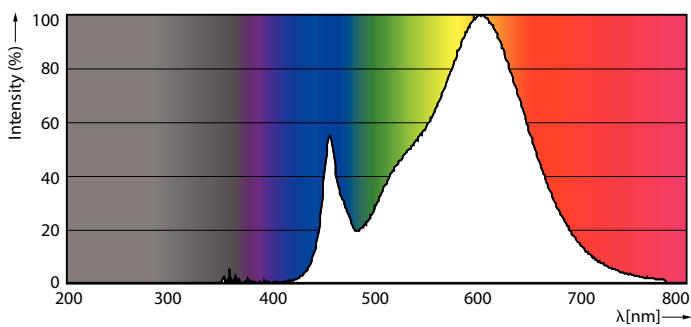

Fotometriske data

26W G5