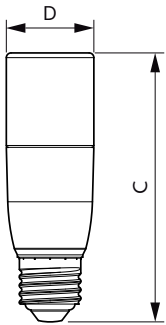

## Målskitse

CorePro LED Stick ND 9.5-75W T38 E27 840

Product	D	C
CorePro LED Stick ND 9.5-75W T38 E27 840	37,2 mm	114,3 mm