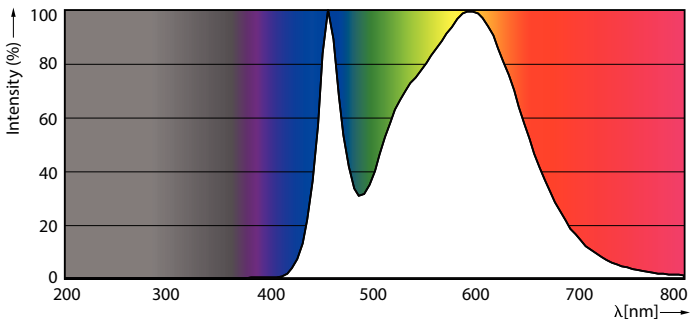

Fotometriske data

75W E27 Stick FR