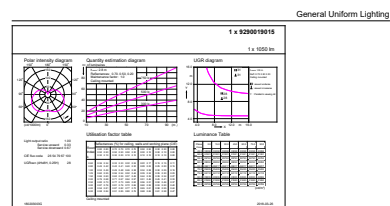

© 2019 Philips Lighting B.V. Page 1/1

75W E27 Stick FR 240D 840 4000K