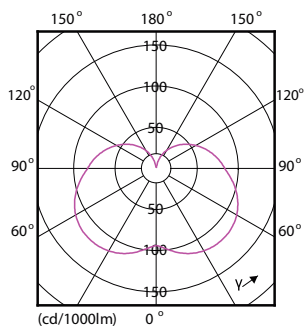

## Målskitse

CorePro LED Stick ND 9.5-75W T38 E27 840

Product	D	C
CorePro LED Stick ND 9.5-75W T38 E27 840	37,2 mm	114,3 mm

## Fotometriske data

75W E27 Stick FR

© 2019 Philips Lighting B.V. Page 1/1

75W E27 Stick FR 240D 840 4000K

68W E27 Stick FR 240D 830 3000K