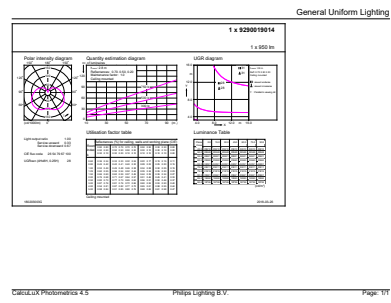

68W E27 Stick FR 240D 830 3000K