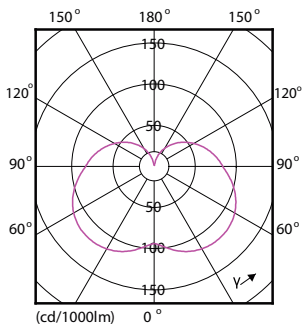

68W E27 Stick FR 240D 830 3000K