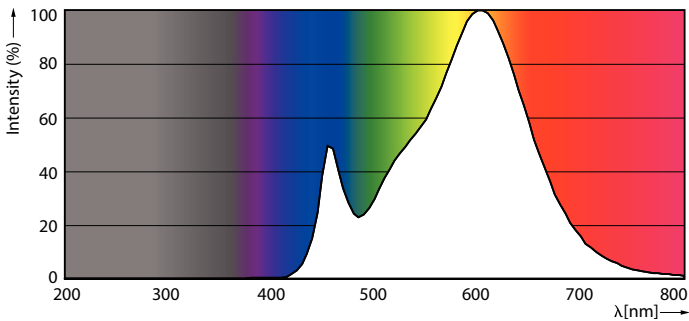

Fotometriske data

68W E27 Stick FR