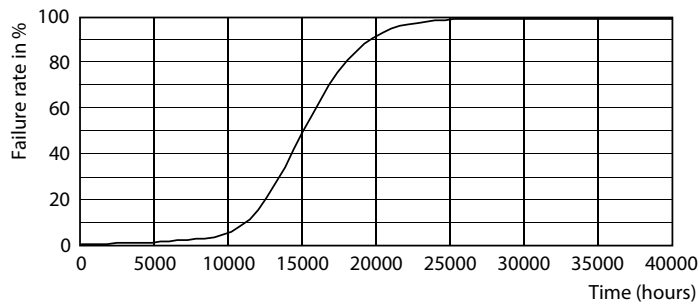

Fotometriske data

68W E27 Stick FR

68W E27 Stick FR 240D 830 3000K

68W E27 Stick FR 240D 830 3000K

CorePro Plastic LED Specialties

Levetid

68W E27 Stick FR

68W E27 Stick FR