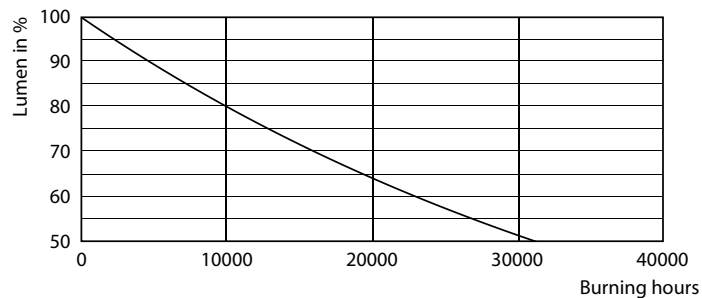

Fotometriske data

68W E27 Stick FR

68W E27 Stick FR 240D 830 3000K

68W E27 Stick FR 240D 830 3000K

CorePro Plastic LED Specialties

Levetid

68W E27 Stick FR

68W E27 Stick FR