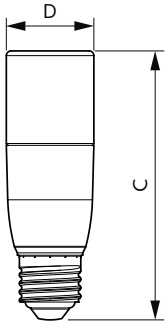

CorePro Plastic LED Specialties

Produktdata

Fuldstændig produktkode	871869681451200
Ordreproduktnavn	CorePro LED Stick ND 9.5-68W T38
	E27 830
EAN/UPC – produkt	8718696814512
Ordrekode	81451200
Lokal ordrekode	2057809427

SAP-tæller – antal pr. pakke	1
Tæller – antal pakker pr. kasse (udvendig emballage)	10
SAP-materiale	929001901402
Kopier nettovægt (stykke)	0,042 kg

Målskitse

CorePro LED Stick ND 9.5-68W T38 E27 830

Product	D	C
CorePro LED Stick ND 9.5-68W T38 E27 830	37,2 mm	114,3 mm