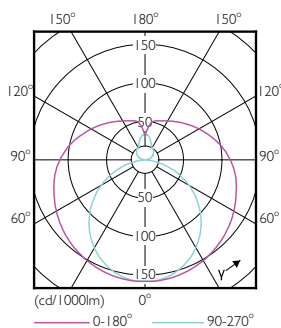

Lyskildefinish	Matteret
Lyskildemateriale	Glass
Produktlængde	1500 mm
Lyskildeform	Rør, dobbelte ender

Godkendelse og anvendelsesområde

Energy Efficiency Class	E
Energibesparende produkt	Yes
Godkendelser	RoHS compliance TUV CE mærkning KEMA Keur certificate

Målskitse

CorePro LEDtube UN 1500mm HO 23W865 T8

Product	D1	D2	A1	A2	A3
CorePro LEDtube UN 1500mm HO 23W865 T8	27,9 mm	28 mm	1500 mm	1505,9 mm	1514,2 mm

Fotometriske data

General uniform lighting

Light Distribution Diagram