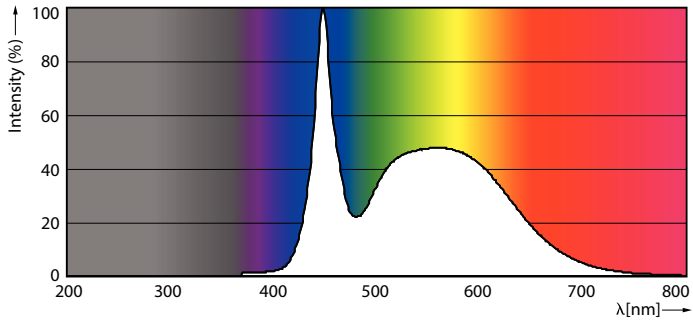

CorePro LED-rør Universal T8

Fotometriske data

Spectral Power Distribution Colour