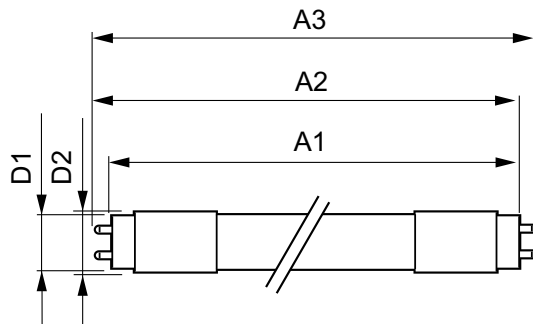

Lyskildefinish	Matteret
Lyskildemateriale	Glass
Produktlængde	1500 mm
Lyskildeform	Rør, dobbelte ender

Godkendelse og anvendelsesområde

Energy Efficiency Class	E
Energibesparende produkt	Yes
Godkendelser	RoHS compliance TUV CE mærkning KEMA Keur certificate

Målskitse

CorePro LEDtube UN 1500mm HO 23W865 T8

Product	D1	D2	A1	A2	A3
CorePro LEDtube UN 1500mm HO 23W865 T8	27,9 mm	28 mm	1500 mm	1505,9 mm	1514,2 mm

Fotometriske data

General uniform lighting

Light Distribution Diagram