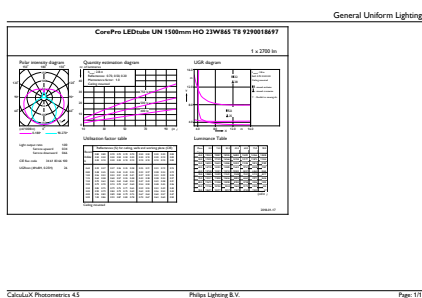

Lyskildefinish	Matteret
Lyskildemateriale	Glass
Produktlængde	1500 mm
Lyskildeform	Rør, dobbelte ender

Godkendelse og anvendelsesområde

Energy Efficiency Class	E
Energibesparende produkt	Yes
Godkendelser	RoHS compliance TUV CE mærkning KEMA Keur certificate

Målskitse

CorePro LEDtube UN 1500mm HO 23W865 T8

Product	D1	D2	A1	A2	A3
CorePro LEDtube UN 1500mm HO 23W865 T8	27,9 mm	28 mm	1500 mm	1505,9 mm	1514,2 mm

Fotometriske data

General uniform lighting

Light Distribution Diagram