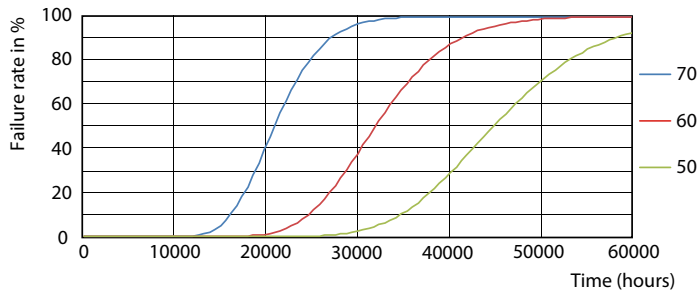

CorePro LED-rør Universal T8

Fotometriske data

Levetid