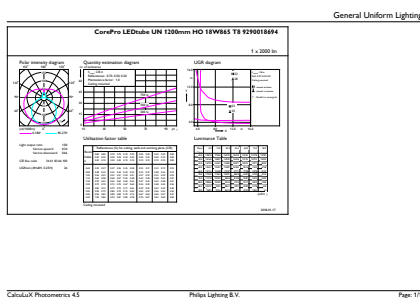

Lyskildefinish	Matteret
Lyskildemateriale	Glass
Produktlængde	1200 mm
Lyskildeform	Rør, dobbelte ender

Godkendelse og anvendelsesområde

Energy Efficiency Class	E
Energibesparende produkt	Yes
Godkendelser	RoHS compliance TUV CE mærkning KEMA Keur certificate

Energiforbrug kWh/1000 t.	18 kWh
	403582

Produktdata

Fuldstændig produktkode	871869680170300
Ordreprodukt navn	CorePro LEDtube UN 1200mm HO 18W865 T8
EAN/UPC – produkt	8718696801703
Ordrekode	80170300
Lokal ordrekode	2057809281
SAP-tæller – antal pr. pakke	1
Tæller – antal pakker pr. kasse (udvendig emballage)	10
SAP-materiale	929001869402
Kopier nettovægt (stykke)	0,215 kg

Målskitse

CorePro LEDtube UN 1200mm HO 18W865 T8

Product	D1	D2	A1	A2	A3
CorePro LEDtube UN 1200mm HO 18W865 T8	27,9 mm	28 mm	1199,4 mm	1205,3 mm	1213,6 mm

Fotometriske data

General uniform lighting

Light Distribution Diagram