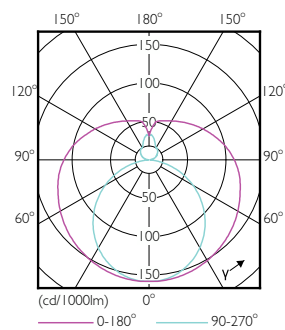

Lyskildefinish	Matteret
Lyskildemateriale	Glass
Produktlængde	1200 mm
Lyskildeform	Rør, dobbelte ender

Godkendelse og anvendelsesområde

Energy Efficiency Class	E
Energibesparende produkt	Yes
Godkendelser	RoHS compliance TUV CE mærkning KEMA Keur certificate

Målskitse

CorePro LEDtube UN 1200mm HO 18W865 T8

Product	D1	D2	A1	A2	A3
CorePro LEDtube UN 1200mm HO 18W865 T8	27,9 mm	28 mm	1199,4 mm	1205,3 mm	1213,6 mm

Fotometriske data

General uniform lighting

Light Distribution Diagram