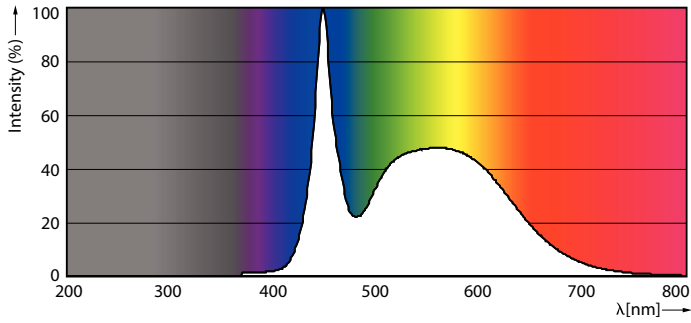

Produkt data

Generelle oplysninger		Farveensartethed	
Sokkel	G13 [Medium Bi-Pin Fluorescent]	Farveensartethed	<6
CE-mærke	Ja	Farvegengivelsesindeks (nom.)	80
Opfylder kravene i EU RoHS	Ja	LLMF ved den nominelle levetids udløb (nom.)	70 %
Nominal levetid (nom.)	30000 h	Drift og el	
Interval mellem tænd/sluk	50000	Indgangsfrekvens	50 til 60 Hz
	Sphere	Power (Rated) (Nom)	18 W
Plan	CorePro	Lyskildens strømstyrke (nom.)	100 mA
Lysteknisk		Wattforbrugsækvivalent	36 W
Farvekode	865 [CCT af 6500 K]	Opstarttid (nom.)	0,5 s
Spredningsvinkel (nom.)	240 °	Opvarmningstid til 60 % lysudbytte (nom.)	0,5 s
Lysstrøm (nom.)	2000 lm	Effektfaktor (nom.)	0,9
Farvebetegnelse	Koldt dagslys	Spænding (nom.)	220-240 V
Korreleret farvetemperatur (nom.)	6500 K	Temperatur	
Lyseffekt (nominel) (nom.)	111 lm/W	T-omgivelsestemperatur (maks.)	45 °C

CorePro LED-rør Universal T8

Fotometriske data

Spectral Power Distribution Colour

Levetid

Life Expectancy Diagram

LEDtube COR SLR 18W 30K LifetimeVsTc-LED-LED

LumenVsTc

LEDtube COR SLR 18W 30K FailureRate-LED-LED