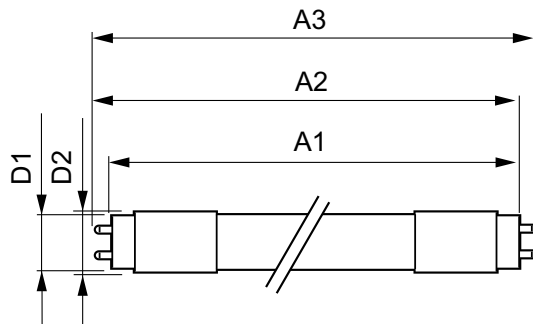

CorePro LED-rør Universal T8

CorePro LEDtube UN 1200mm HO 18W865 T8

Det nye Philips CorePro LEDtube Universal T8 gør det nemt og enkelt at gennemføre dit belysningsprojekt. Du behøver ikke længere at overholde driverteknologien: Det unikke design gør det muligt at montere Philips CorePro LEDtube Universal T8 direkte i armaturer, der enten er baseret på elektromagnetiske forkoblinger eller elektroniske HF-forkoblinger eller tilslutning til lysnettet. Den er meget nem at betjene, og du behøver ikke længere at have to typer rør på lager. Philips CorePro LEDtube Universal T8 er helt sikker, pålidelig og nem at installere og det ideelle alternativ til almindelige lystofrør, når man vil spare energi og reducere sine investeringer.

Lyskildefinish	Matteret
Lyskildemateriale	Glass
Produktlængde	1200 mm
Lyskildeform	Rør, dobbelte ender

Godkendelse og anvendelsesområde

Energy Efficiency Class	E
Energibesparende produkt	Yes
Godkendelser	RoHS compliance TUV CE mærkning KEMA Keur certificate

Målskitse

CorePro LEDtube UN 1200mm HO 18W865 T8

Product	D1	D2	A1	A2	A3
CorePro LEDtube UN 1200mm HO 18W865 T8	27,9 mm	28 mm	1199,4 mm	1205,3 mm	1213,6 mm

Fotometriske data

General uniform lighting

Light Distribution Diagram