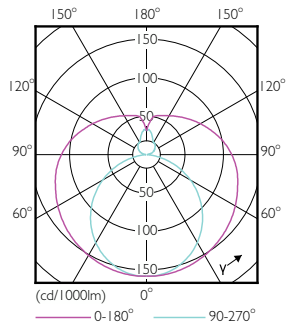

## Målskitse

CorePro LEDtube UN 1200mm HO 18W840 T8

Product	D1	D2	A1	A2	A3
CorePro LEDtube UN 1200mm HO 18W840 T8	27,9 mm	28 mm	1199,4 mm	1205,3 mm	1213,6 mm

## Fotometriske data

General uniform lighting

Spectral Power Distribution Colour

## Fotometriske data

Light Distribution Diagram