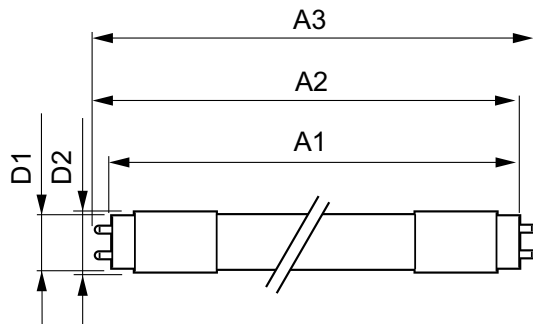

## Mekanik og armaturhus

Lyskildefinish	Matteret
Lyskildemateriale	Glass
Produktlængde	1200 mm
Lyskildeform	Rør, dobbelte ender

## Målskitse

CorePro LEDtube UN 1200mm HO 18W840 T8

Product	D1	D2	A1	A2	A3
CorePro LEDtube UN 1200mm HO 18W840 T8	27,9 mm	28 mm	1199,4 mm	1205,3 mm	1213,6 mm