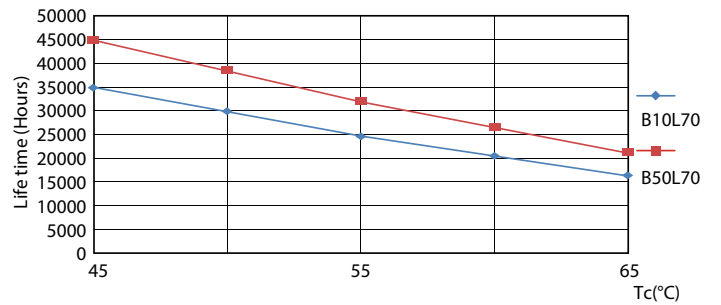

Farveensartethed	<6
Farvegengivelsesindeks (nom.)	80
LLMF ved den nominelle levetids udløb (nom.)	70 %
Drift og el	
Indgangsfrekvens	50 til 60 Hz
Power (Rated) (Nom)	18 W
Lyskildens strømstyrke (nom.)	100 mA
Wattforbrugsækvivalent	36 W
Opstarttid (nom.)	0,5 s
Opvarmningstid til 60 % lysudbytte (nom.)	0,5 s
Effektfaktor (nom.)	0,9
Spænding (nom.)	220-240 V
Temperatur	
T-omgivelsestemperatur (maks.)	45 °C

General uniform lighting

CorePro LED-rør Universal T8

Fotometriske data

Light Distribution Diagram

Levetid

Life Expectancy Diagram

LEDtube COR SLR 18W 30K LifetimeVsTc-LED-LED

LumenVsTc