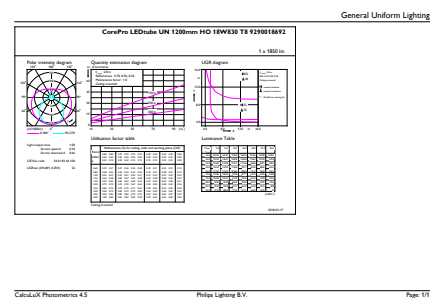

Lyskildefinish	Matteret
Lyskildemateriale	Glass
Produktlængde	1200 mm
Lyskildeform	Rør, dobbelte ender

Godkendelse og anvendelsesområde

Energy Efficiency Class	F
Energibesparende produkt	Yes
Godkendelser	RoHS compliance TUV CE mærkning KEMA Keur certificate

Energiforbrug kWh/1000 t.	18 kWh
	403580

Produktdata

Fuldstændig produktkode	871869680166600
Ordreprodukt navn	CorePro LEDtube UN 1200mm HO 18W830 T8
EAN/UPC – produkt	8718696801666
Ordrekode	80166600
Lokal ordrekode	2057809265
SAP-tæller – antal pr. pakke	1
Tæller – antal pakker pr. kasse (udvendig emballage)	10
SAP-materiale	929001869202
Kopier nettovægt (stykke)	0,215 kg

Målskitse

CorePro LEDtube UN 1200mm HO 18W830 T8

Product	D1	D2	A1	A2	A3
CorePro LEDtube UN 1200mm HO 18W830 T8	27,9 mm	28 mm	1199,4 mm	1205,3 mm	1213,6 mm

Fotometriske data

Spectral Power Distribution Colour

General uniform lighting

CorePro LED-rør Universal T8

Fotometriske data

Light Distribution Diagram

Levetid

Life Expectancy Diagram

LEDtube COR SLR 18W 30K LifetimeVsTc-LED-LED

LumenVsTc