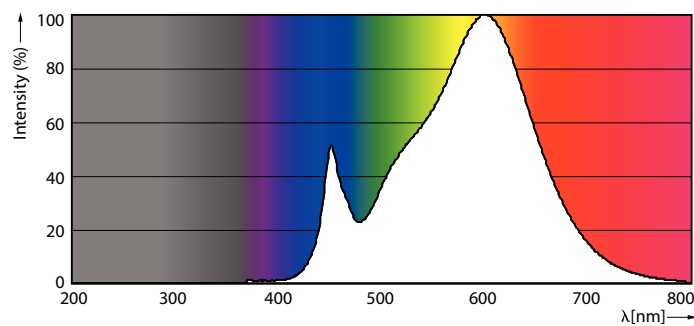

Fotometriske data

Spectral Power Distribution Colour