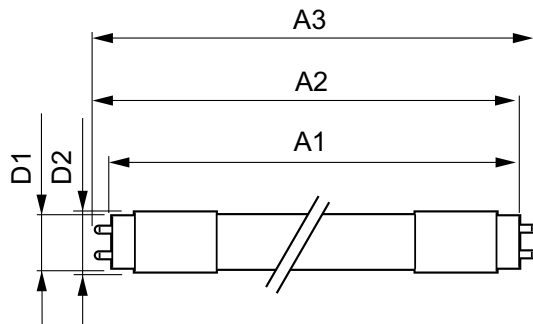

Lyskildefinish	Matteret
Lyskildemateriale	Glass
Produktlængde	1200 mm
Lyskildeform	Rør, dobbelte ender

Godkendelse og anvendelsesområde

Energy Efficiency Class	F
Energibesparende produkt	Yes
Godkendelser	RoHS compliance TUV CE mærkning KEMA Keur certificate

Målskitse

CorePro LEDtube UN 1200mm HO 18W830 T8

Product	D1	D2	A1	A2	A3
CorePro LEDtube UN 1200mm HO 18W830 T8	27,9 mm	28 mm	1199,4 mm	1205,3 mm	1213,6 mm

Fotometriske data

Spectral Power Distribution Colour