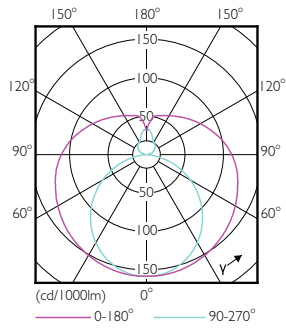

Målskitse

CorePro LEDtube UN 1200mm HO 18W830 T8

Product	D1	D2	A1	A2	A3
CorePro LEDtube UN 1200mm HO 18W830 T8	27,9 mm	28 mm	1199,4 mm	1205,3 mm	1213,6 mm

Fotometriske data

Spectral Power Distribution Colour

General uniform lighting

CorePro LED-rør Universal T8

Fotometriske data

Light Distribution Diagram

Levetid

Life Expectancy Diagram

LEDtube COR SLR 18W 30K LifetimeVsTc-LED-LED

LumenVsTc