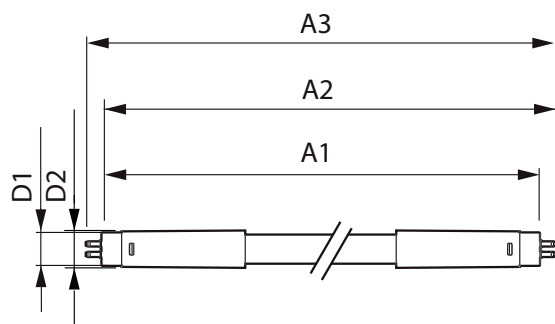

MASTER LEDtube InstantFit HF T5

Lyskildeform	Rør, dobbelte ender

Godkendelse og anvendelsesområde

Energieffektivitetsklasse	D
Energibesparende produkt	Ja
Godkendelsesmærkninger	Overholder RoHS TUV CE-mærkning KEMA Keur-certifikat
Energiforbrug kWh/1000 t.	20 kWh
EPREL-registreringsnummer	1.384.139
CE-mærke	Ja
Overholder EU RoHS	Ja

Produktdata

Full EOC	871869674339300

Ordreproduktnavn	MAS LEDtube HF 1500mm HE 20W 865 T5
Ordrekode	74339300
Lokal ordrekode	2057808758
SAP-tæller – antal pr. pakke	1
Tæller – antal pakker pr. kasse (udvendig emballage)	10
Materiale nummer (12NC)	929001391502
Det fulde produktnavn	Master LEDtube HF 1500mm HE 20W 865 T5
EAN/UPC – kasse	8718696743409
Beskrivelse af lokal kode	2057808758

Målskitse

Product	D1	D2	A1	A2	A3
MAS LEDtube HF 1500mm HE 20W 865 T5	15,5 mm	18,8 mm	1.449 mm	1.456,1 mm	1.463,2 mm

Fotometriske data