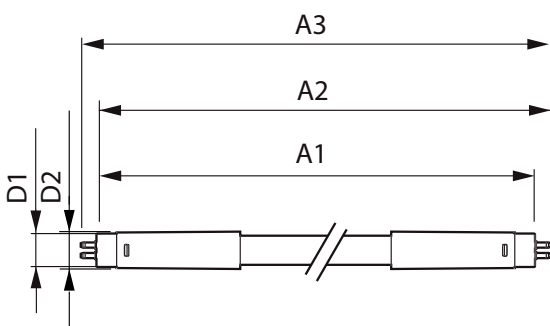

MASTER LEDtube InstantFit HF T5

Lysstyringssystemer og dæmpning

Dæmpbar	Ja – kontrollér kompatibilitet med forkoblinger
---------	---

Mekanik og armaturhus

Lyskildefinish	Matteret
Lyskildemateriale	Glass
Produktlængde	1500 mm
Lyskildeform	Rør, dobbelte ender

Målskitse

Master LEDtube HF 1500mm HE 20W 840 T5

Product	D1	D2	A1	A2	A3
Master LEDtube HF 1500mm HE 20W 840 T5	15,5 mm	18,8 mm	1449 mm	1456,1 mm	1463,2 mm

Fotometriske data

LEDtube 1500mm 20W G5 840 3000lm