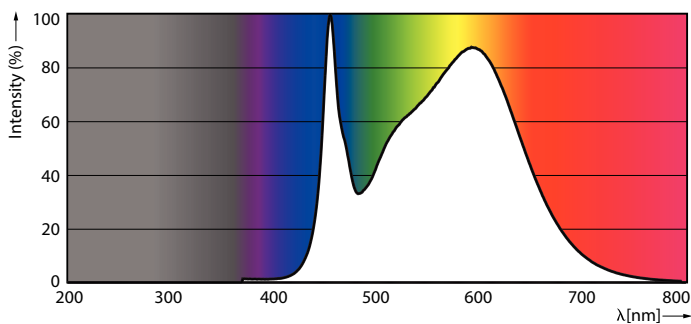

LEDtube 1500mm 20W G5 840 3000lm

LEDtube 1500mm 20W G5 840 3000lm