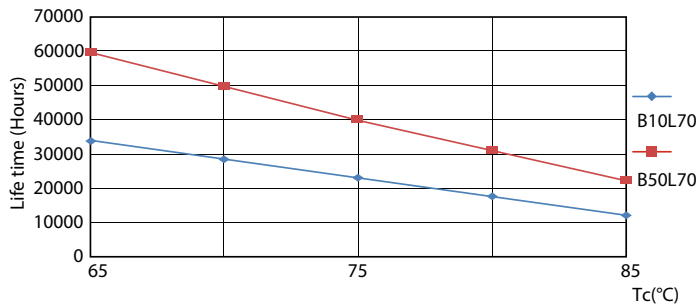

LEDtube 1500mm 20W G5 840 3000lm

MASTER LEDtube InstantFit HF T5

Fotometriske data

LEDtube 600mm 8W G5 830 1000lm

Levetid

LifetimeVsTc

FailureRate

Lumen Maintenance Diagram