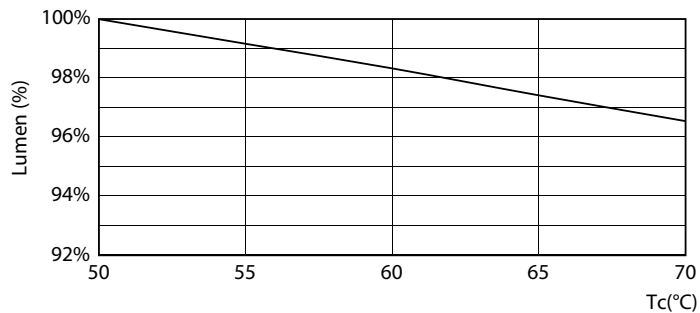

MASTER LEDtube InstantFit HF T5

Levetid

LEDtube MAS SLR 20W 60K LumenVsTc-LMP