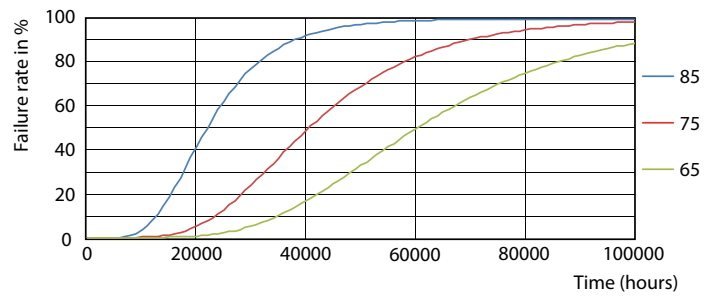

LEDtube 1500mm 20W G5 840 3000lm

MASTER LEDtube InstantFit HF T5

Fotometriske data

LEDtube 600mm 8W G5 830 1000lm

Levetid

LifetimeVsTc

FailureRate

Lumen Maintenance Diagram