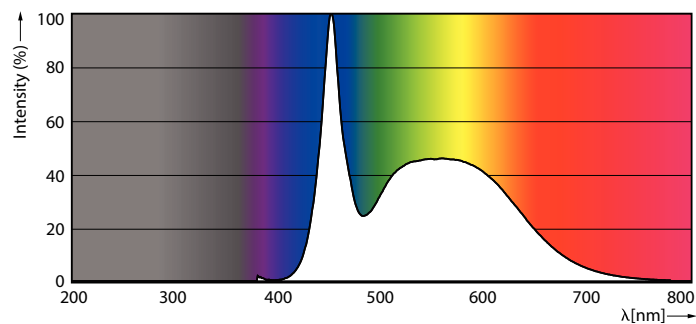

Fotometriske data

LEDtubes, TLED T12 120-277V 20W 6500K G13

LEDtube 1200mm 16-5W G5 865 2500lm