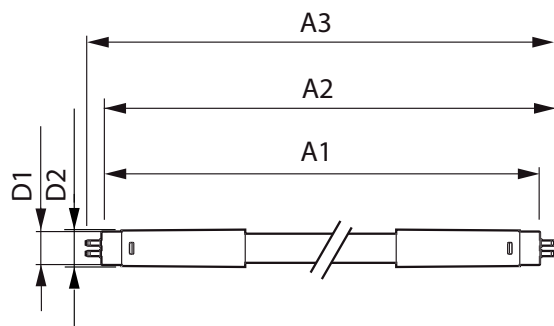

Lyskildefinish	Matteret
Lyskildemateriale	Glass
Produktlængde	1200 mm
Lyskildeform	Rør, dobbelte ender

Godkendelse og anvendelsesområde

Energy Efficiency Class	D
Energibesparende produkt	Yes
Godkendelser	RoHS compliance TUV CE mærkning KEMA Keur certificate

Målskitse

Master LEDtube HF 1200mm HE 16.5W 865 T5

Product	D1	D2	A1	A2	A3
Master LEDtube HF 1200mm HE 16.5W 865 T5	15,5 mm	18,8 mm	1149 mm	1156,1 mm	1163,2 mm

Fotometriske data

LEDtubes, TLED T12 120-277V 20W 6500K G13