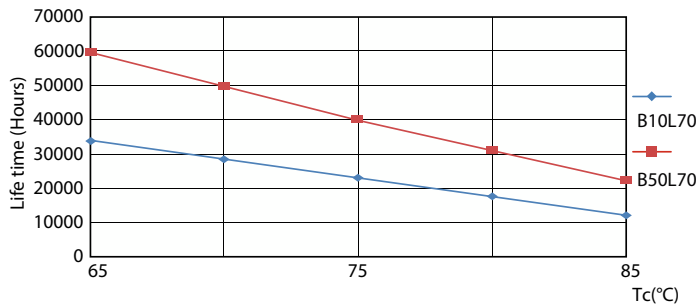

Levetid

LifetimeVsTc