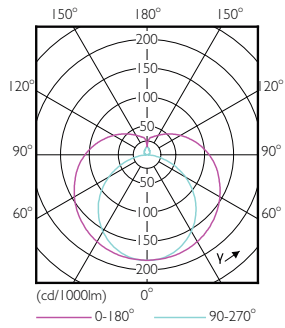

Målskitse

Master LEDtube HF 1200mm HE 16.5W 840 T5

Product	D1	D2	A1	A2	A3
Master LEDtube HF 1200mm HE 16.5W 840 T5	15,5 mm	18,8 mm	1149 mm	1156,1 mm	1163,2 mm

Fotometriske data

LEDtube 13W G13 2100lm

LEDtube 1200mm 16-5W G5 840 2500lm

MASTER LEDtube InstantFit HF T5

Fotometriske data

LEDtube 600mm 8W G5 830 1000lm

Levetid

LifetimeVsTc

FailureRate

Lumen Maintenance Diagram

Life Expectancy Diagram