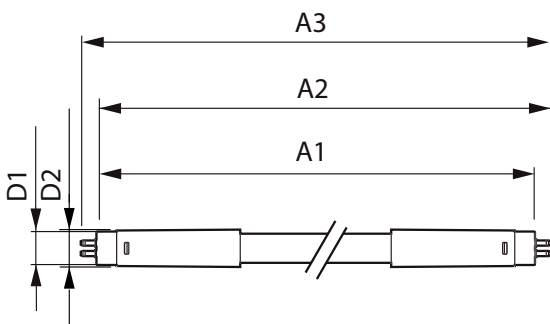

MASTER LEDtube InstantFit HF T5

Lysstyringssystemer og dæmpning

Dæmpbar	Ja – kontrollér kompatibilitet med forkoblinger
---------	---

Mekanik og armaturhus

Lyskildefinish	Matteret
Lyskildemateriale	Glass
Produktlængde	1200 mm
Lyskildeform	Rør, dobbelte ender

Målskitse

Master LEDtube HF 1200mm HE 16.5W 840 T5

Product	D1	D2	A1	A2	A3
Master LEDtube HF 1200mm HE 16.5W 840 T5	15,5 mm	18,8 mm	1149 mm	1156,1 mm	1163,2 mm

Fotometriske data

LEDtube 13W G13 2100lm

LEDtube 1200mm 16-5W G5 840 2500lm