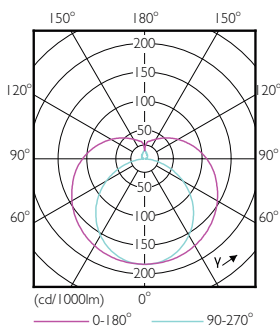

Lyskildefinish	Matteret
Lyskildemateriale	Glass
Produktlængde	1200 mm
Lyskildeform	Rør, dobbelte ender

Godkendelse og anvendelsesområde

Energy Efficiency Class	E
Energibesparende produkt	Yes
Godkendelser	RoHS compliance TUV CE mærkning KEMA Keur certificate

Målskitse

Master LEDtube HF 1200mm HE 16.5W 830 T5

Product	D1	D2	A1	A2	A3
Master LEDtube HF 1200mm HE 16.5W 830 T5	15,5 mm	18,8 mm	1149 mm	1156,1 mm	1163,2 mm

Fotometriske data

LEDtube 1200mm 16-5W G5 830 2300lm