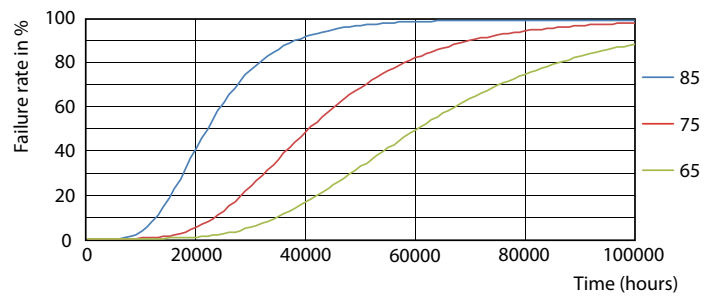

Levetid

LifetimeVsTc