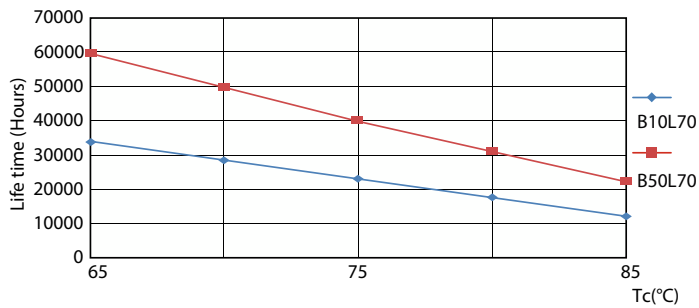

Levetid

LifetimeVsTc