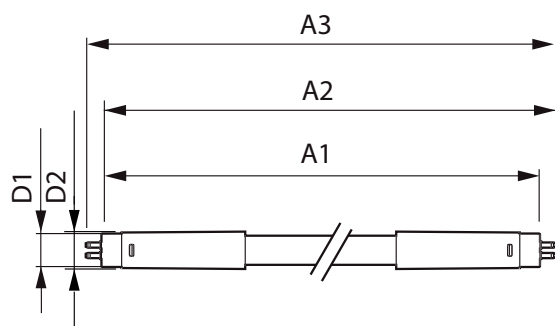

Lyskildefinish	Matteret
Lyskildemateriale	Glass
Produktlængde	1200 mm
Lyskildeform	Rør, dobbelte ender

Godkendelse og anvendelsesområde

Energy Efficiency Class	E
Energibesparende produkt	Yes
Godkendelser	RoHS compliance TUV CE mærkning KEMA Keur certificate

Målskitse

Master LEDtube HF 1200mm HE 16.5W 830 T5

Product	D1	D2	A1	A2	A3
Master LEDtube HF 1200mm HE 16.5W 830 T5	15,5 mm	18,8 mm	1149 mm	1156,1 mm	1163,2 mm

Fotometriske data

LEDtube 1200mm 16-5W G5 830 2300lm