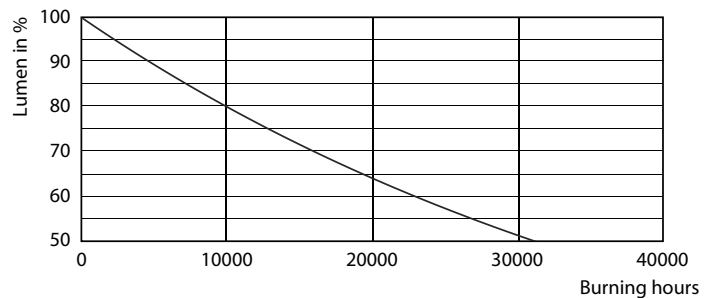

CorePro LEDlinear MV

Levetid

Life Expectancy Diagram

Lumen Maintenance Diagram