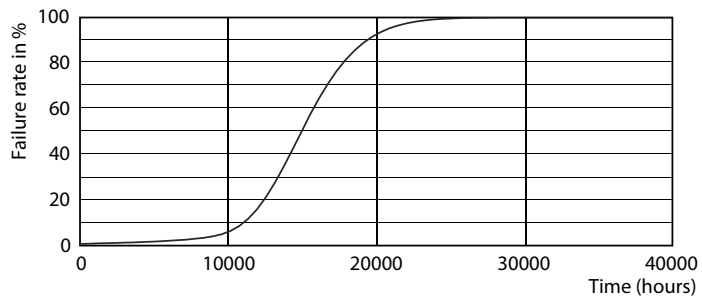

CorePro LEDlinear MV

Levetid

Life Expectancy Diagram

Lumen Maintenance Diagram