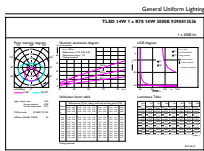

CorePro LEDlinear MV

Ordreproduktnavn	CorePro LED linear D 14-120W R7S 118 830
EAN/UPC – produkt	8718696714003
Ordrekode	71400300
Lokal ordrekode	2057808334
SAP-tæller – antal pr. pakke	1

Tæller – antal pakker pr. kasse (udvendig emballage)	10
SAP-materiale	929001353602
Kopier nettovægt (stykke)	0,095 kg

Målskitse

C

Product	D	C
CorePro LED linear D 14-120W R7S 118 830	29 mm	118 mm

CorePro LED linear D 14-120W R7S 118 830

Fotometriske data