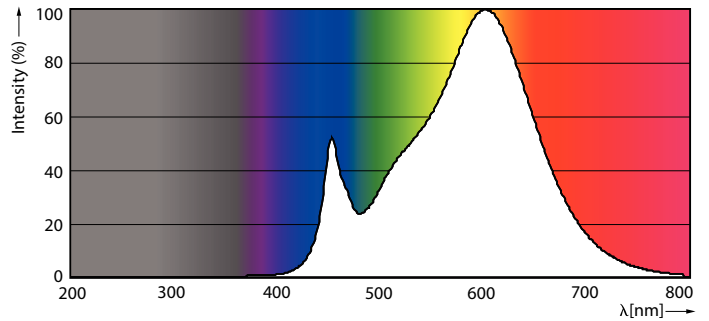

CorePro LEDlinear MV

Ordreproduktnavn	CorePro LED linear D 14-120W R7S 118 830
EAN/UPC – produkt	8718696714003
Ordrekode	71400300
Lokal ordrekode	2057808334
SAP-tæller – antal pr. pakke	1

Tæller – antal pakker pr. kasse (udvendig emballage)	10
SAP-materiale	929001353602
Kopier nettovægt (stykke)	0,095 kg

Målskitse

C

Product	D	C
CorePro LED linear D 14-120W R7S 118 830	29 mm	118 mm

CorePro LED linear D 14-120W R7S 118 830

Fotometriske data