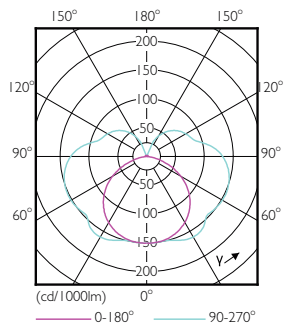

CorePro LEDlinearMV 14-120W R7S 830 D

CorePro LEDlinearMV 14-120W R7S 830 D

CorePro LEDlinearMV 14-120W R7S 830 D