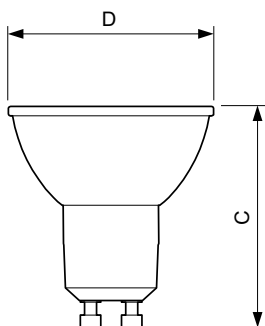

MASTER LEDspot ExpertColor MV

Lysstyringssystemer og dæmpning	
Dæmpbar	Kun med visse lysdæmpere
Mekanik og armaturhus	
Lyskildeform	PAR16 [PAR 2 inch]
Godkendelse og anvendelsesområde	
Energy Efficiency Class	G
Velegnet til effektivbelysning	Yes
Energiforbrug kWh/1000 t.	6 kWh
	775827
Produktdata	
Fuldstændig produktkode	871869670767800

Ordreproduktnavn	MASTER LED ExpertColor 5.5-50W GU10 927 36D
EAN/UPC – produkt	8718696707678
Ordrekode	70767800
SAP-tæller – antal pr. pakke	1
Tæller – antal pakker pr. kasse (udvendig emballage)	10
SAP-materiale	929001347302
Nettovægt (stykke)	0,038 kg

Målskitse

GU10 230V5.5W-50W345lm40D 2700K GU10 Dim

Product	D	C
MASTER LED ExpertColor 5.5-50W GU10 927 36D	50 mm	54 mm

Fotometriske data

MASTER LEDspot ExpertColor MV 50W GU10 927 36D