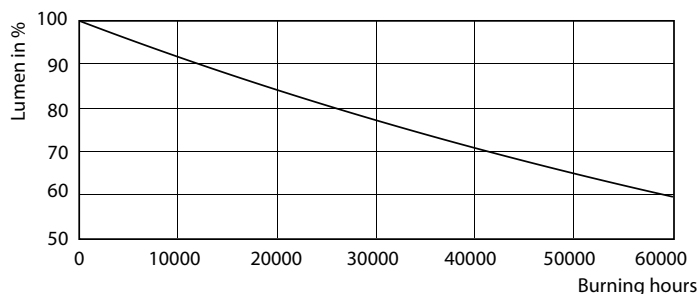

Produkt data

Generelle oplysninger	
Sokkel	GU10 [GU10]
Opfylder kravene i EU RoHS	Ja
Nominel levetid (nom.)	40000 h
Interval mellem tænd/sluk	50000X
Teknisk type	5.5-50W
	Narrow Cone
Lysteknisk	
Farvekode	927
Spredningsvinkel (nom.)	36 °
Lysstrøm (nom.)	355 lm
Lysstyrke (nom.)	800 cd
Farvebetegnelse	Varm hvid (WW)
Korreleret farvetemperatur (nom.)	2700 K
Lyseffekt (nominel) (nom.)	64,55 lm/W
Farveensartethed	<3
Farvegengivelsesindeks (nom.)	97

MASTER LEDspot ExpertColor MV

Fotometriske data

MASTER LEDspot ExpertColor MV 50W GU10 927 36D

Levetid

MASTER LEDspot ExpertColor MV 35W GU10 25D

MASTER LEDspot ExpertColor MV 35W GU10 25D