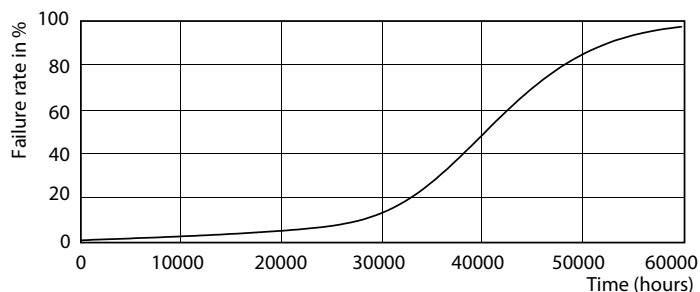

Levetid

MASTER LEDspot ExpertColor MV 35W GU10 25D