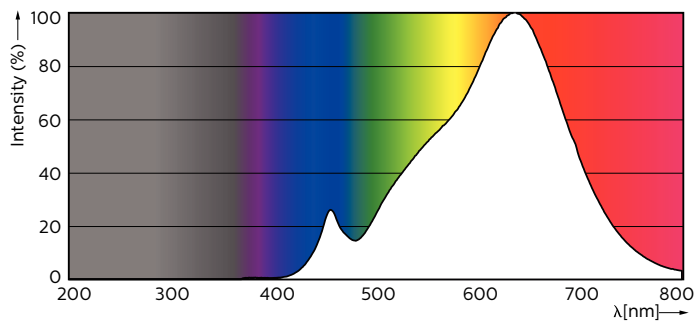

Produkt data

Generelle oplysninger	
Sokkel	GU10 [GU10]
Opfylder kravene i EU RoHS	Ja
Nominel levetid (nom.)	40000 h
Interval mellem tænd/sluk	50000X
Teknisk type	5.5-50W
	Narrow Cone
Lysteknisk	
Farvekode	927
Spredningsvinkel (nom.)	36 °
Lysstrøm (nom.)	355 lm
Lysstyrke (nom.)	800 cd
Farvebetegnelse	Varm hvid (WW)
Korreleret farvetemperatur (nom.)	2700 K
Lyseffekt (nominel) (nom.)	64,55 lm/W
Farveensartethed	<3
Farvegengivelsesindeks (nom.)	97

MASTER LEDspot ExpertColor MV

Lysstyringssystemer og dæmpning	
Dæmpbar	Kun med visse lysdæmpere
Mekanik og armaturhus	
Lyskildeform	PAR16 [PAR 2 inch]
Godkendelse og anvendelsesområde	
Energy Efficiency Class	G
Velegnet til effektivbelysning	Yes
Energiforbrug kWh/1000 t.	6 kWh
	775827
Produktdata	
Fuldstændig produktkode	871869670767800

Målskitse

GU10 230V5.5W-50W345lm40D 2700K GU10 Dim

Product	D	C
MASTER LED ExpertColor 5.5-50W GU10 927 36D	50 mm	54 mm

Fotometriske data

MASTER LEDspot ExpertColor MV 50W GU10 927 36D

MASTER LEDspot ExpertColor MV 50W GU10 927 36D

MASTER LEDspot ExpertColor MV

Fotometriske data

MASTER LEDspot ExpertColor MV 50W GU10 927 36D

Levetid

MASTER LEDspot ExpertColor MV 35W GU10 25D

MASTER LEDspot ExpertColor MV 35W GU10 25D