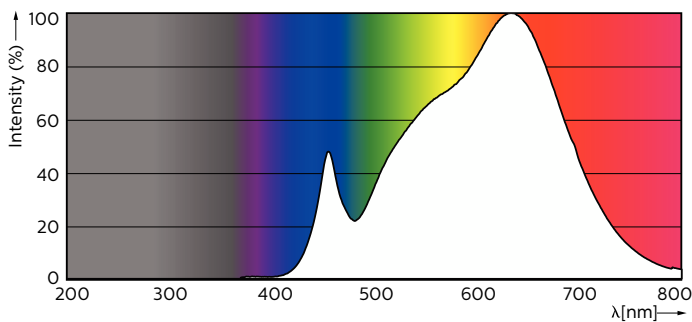

Accent Lighting Spots - MAS LED ExpertColor 5.5-50W GU10 930 25D

Spectral Power Distribution Colour - MAS LED ExpertColor 5.5-50W GU10 930 25D