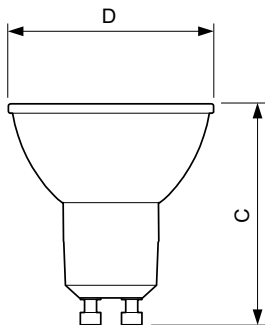

MASTER LEDspot ExpertColor MV

Effektfaktor (brøk)	0.8
Spænding (nom.)	220-240 V
Temperatur	
T-kappe, maks. (nom.)	80 °C
Lysstyringssystemer og dæmpning	
Dæmpbar	Kun med visse lysdæmpere
Mekanik og armaturhus	
Pære finish	Klar
Lyskildeform	PAR16 [PAR 2 tommer/50mm]
Godkendelse og anvendelsesområde	
Energieffektivitetsklasse	G
Velegnet til effektbelysning	Ja
Energiforbrug kWh/1000 t.	6 kWh
EPREL-registreringsnummer	391832
EyeComfort	Ja

Produktdata	
Full EOC	871869670763000
Ordreproduktnavn	MAS LED ExpertColor 5.5-50W GU10 930 25D
Ordrekode	70763000
Lokal ordrekode	2057807445
SAP-tæller – antal pr. pakke	1
Tæller – antal pakker pr. kasse (udvendig emballage)	10
Materialenr. (12NC)	929001347102
Det fulde produktnavn	MASTER LED ExpertColor 5.5-50W GU10 930 25D
EAN/UPC – kasse	8718696707647
Beskrivelse af lokal kode	2057807445
EAN/UPC - Product/Case	8718696707630

Målskitse

Product	D	C
MAS LED ExpertColor 5.5-50W GU10 930 25D	50 mm	54 mm

Fotometriske data