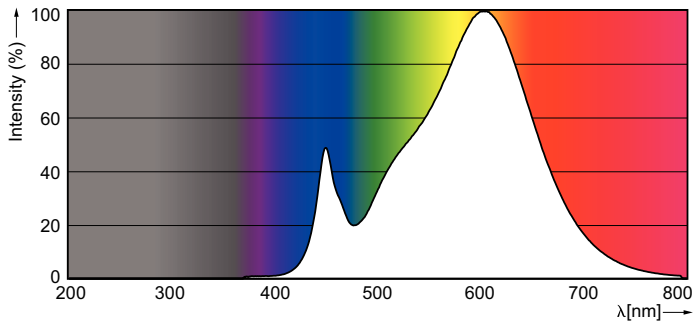

MASTER LEDtube InstantFit HF T5

Fotometriske data

SDPO_MLEDGA_0039-Spectral Power distribution