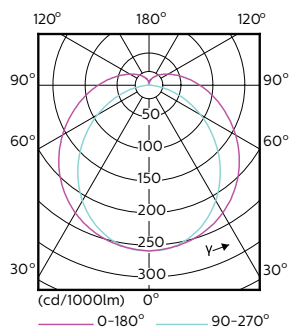

Målskitse

Master LEDtube HF 1500mm UO 36W 830 T5

Product	D1	D2	A1	A2	A3
Master LEDtube HF 1500mm UO 36W 830 T5	15,2 mm	21 mm	1447,8 mm	1454,9 mm	1462 mm

Fotometriske data

LEDtube 1500mm 36W G5 830 5200lm

LEDtube 1200mm 26W G5