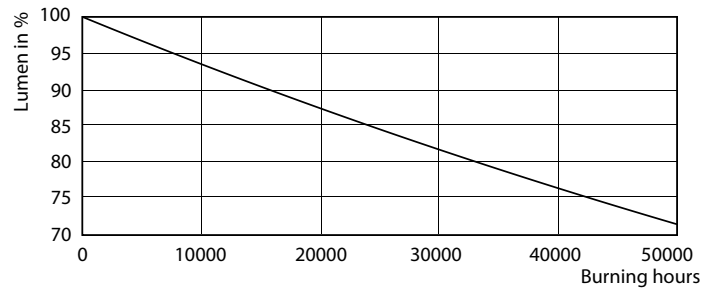

MASTER LEDtube InstantFit HF T5

Fotometriske data

Levetid

LEDtube 1500mm 36W G5 5600lm

LEDtube 1200mm 26W G5 3900lm