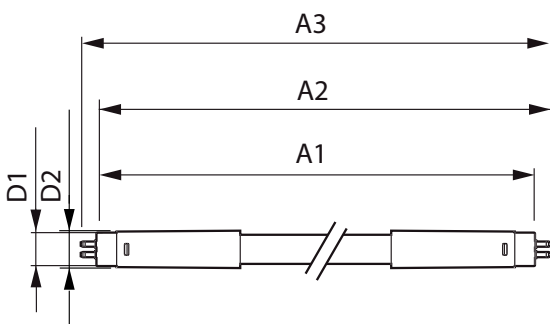

MASTER LEDtube InstantFit HF T5

Lysstyringssystemer og dæmpning

Dæmpbar	Nej

Mekanik og armaturhus

Lyskildefinish	Matteret
Lyskildemateriale	Plast
Produktlængde	1500 mm
Lyskildeform	Rør, dobbelte ender

Godkendelse og anvendelsesområde

Energy Efficiency Class	E
Energibesparende produkt	Yes
Godkendelser	RoHS compliance TUV CE mærkning KEMA Keur certificate
Energiforbrug kWh/1000 t.	36 kWh 415181

Produktdata

Fuldstændig produktkode	871869670599500
Ordreproduktnavn	Master LEDtube HF 1500mm UO 36W 830 T5
EAN/UPC – produkt	8718696705995
Ordrekode	70599500
Lokal ordrekode	2057807623
SAP-tæller – antal pr. pakke	1
Tæller – antal pakker pr. kasse (udvendig emballage)	10
SAP-materiale	929001346102
Kopiér nettovægt (stykke)	0,170 kg

Målskitse

Master LEDtube HF 1500mm UO 36W 830 T5

Product	D1	D2	A1	A2	A3
Master LEDtube HF 1500mm UO 36W 830 T5	15,2 mm	21 mm	1447,8 mm	1454,9 mm	1462 mm

Fotometriske data