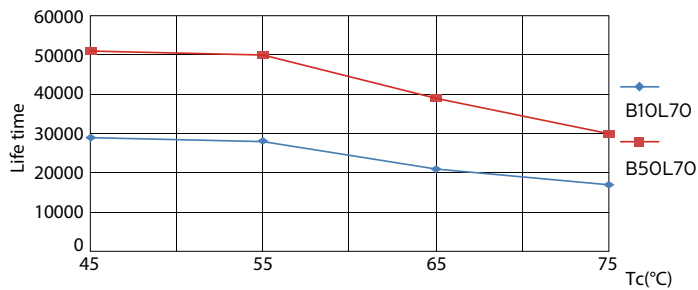

Produkt data

Generelle oplysninger	
Sokkel	G5 [G5]
CE-mærke	Ja
Opfylder kravene i EU RoHS	Ja
Nominel levetid (nom.)	60000 h
Interval mellem tænd/sluk	50000
	Sphere
Plan	MASTER
Lysteknisk	
Farvekode	830 [CCT af 3000 K]
Spredningsvinkel (nom.)	160 °
Lysstrøm (nom.)	5200 lm
Farvebetegnelse	Hvid (WH)
Korreleret farvetemperatur (nom.)	3000 K
Lyseffekt (nominel) (nom.)	144,00 lm/W
Farveensartethed	<6
Farvegengivelsesindeks (nom.)	80

MASTER LEDtube InstantFit HF T5

Fotometriske data

SDPO_MLEDGA_0039-Spectral Power distribution

Levetid

LEDtube 1500mm 36W G5 5600lm

LEDtube 1500mm 36W G5 5600lm

LEDtube 1500mm 36W G5 5600lm

LEDtube 1200mm 26W G5 3900lm