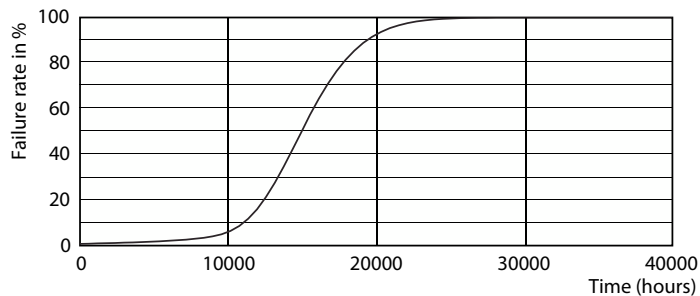

CorePro LEDlinear MV

Levetid

Life Expectancy Diagram

Lumen Maintenance Diagram