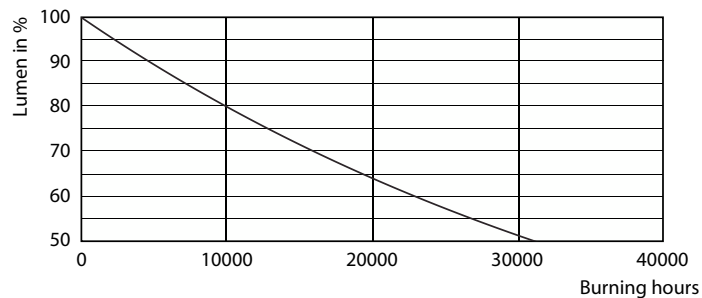

Produkt data

Generelle oplysninger		Lyskildens strømstyrke (nom.)	
Sokkel	R7S [R7s]		70 mA
CE-mærke	Ja	Wattforbrugsækvivalent	60 W
Opfylder kravene i EU RoHS	Ja	Opstarttid (nom.)	0,5 s
Nominal levetid (nom.)	15000 h	Opvarmningstid til 60 % lysudbytte (nom.)	0,5 s
Interval mellem tænd/sluk	50000	Effektfaktor (nom.)	0,5
	Sphere	Spænding (nom.)	220-240 V
Plan	CorePro		
Lysteknisk		Temperatur	
Farvekode	830 [CCT af 3000 K]	T-kappe, maks. (nom.)	104 °C
Lysstrøm (nom.)	950 lm		
Farvebetegnelse	Hvid (WH)	Lysstyringssystemer og dæmpning	
Korreleret farvetemperatur (nom.)	3000 K	Dæmpbar	Nej
Lyseffekt (nominel) (nom.)	126,67 lm/W		
Farveensartethed	<6	Mekanik og armaturhus	
Farvegengivelsesindeks (nom.)	80	Lyskildeform	Andet
LLMF ved den nominelle levetids udløb (nom.)	70 %		
Drift og el		Godkendelse og anvendelsesområde	
Indgangsfrekvens	50 til 60 Hz	Energy Efficiency Class	E
Power (Rated) (Nom)	7,5 W	Energiforbrug kWh/1000 t.	8 kWh
			465219

Fotometriske data

LEDspot, PAR38 13W 1050lm 3000K

CorePro LEDlinear MV 60W R7S 830 Linear

CorePro LEDlinear MV 60W R7S 830 Linear

CorePro LEDlinear MV

Levetid

Life Expectancy Diagram

Lumen Maintenance Diagram