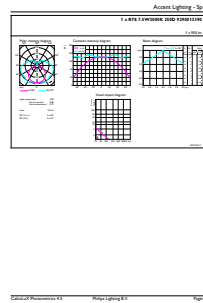

Tæller – antal pakker pr. kasse (udvendig emballage)	10
SAP-materiale	929001339002
Kopier nettovægt (stykke)	0,045 kg

Målskitse

CorePro LEDlinear ND 7.5-60W R7S 78mm830

Product	D	C
CorePro LEDlinear ND 7.5-60W R7S 78mm830	29 mm	78 mm

Fotometriske data

LEDspot, PAR38 13W 1050lm 3000K

CorePro LEDlinear MV 60W R7S 830 Linear

CorePro LEDlinear MV 60W R7S 830 Linear

CorePro LEDlinear MV

Levetid

Life Expectancy Diagram

Lumen Maintenance Diagram