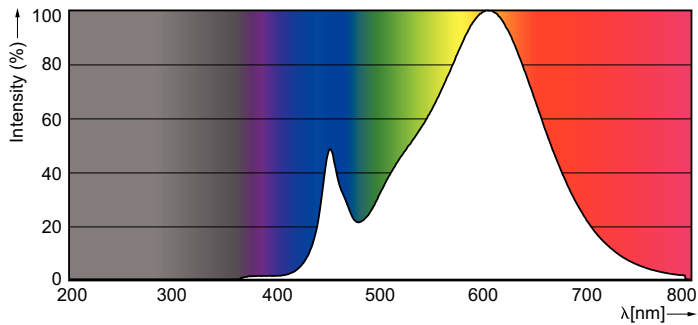

Fotometriske data

LEDspot, PAR38 13W 1050lm 3000K