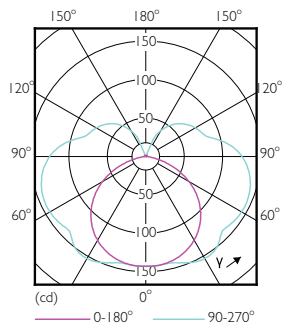

Tæller – antal pakker pr. kasse (udvendig emballage)	10
SAP-materiale	929001339002
Kopier nettovægt (stykke)	0,045 kg

Målskitse

CorePro LEDlinear ND 7.5-60W R7S 78mm830

Product	D	C
CorePro LEDlinear ND 7.5-60W R7S 78mm830	29 mm	78 mm

Fotometriske data

LEDspot, PAR38 13W 1050lm 3000K

CorePro LEDlinear MV 60W R7S 830 Linear

CorePro LEDlinear MV 60W R7S 830 Linear

CorePro LEDlinear MV

Levetid

Life Expectancy Diagram

Lumen Maintenance Diagram