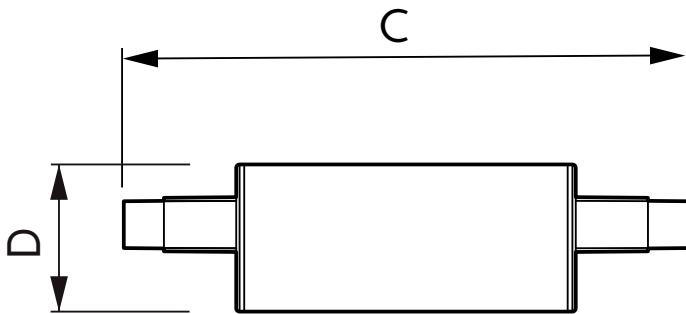

CorePro LEDlinear MV

Produktdata

Fuldstændig produktkode	871869671394500
Ordreproduktnavn	CorePro LEDlinear ND 7.5-60W R7S 78mm830
EAN/UPC – produkt	8718696713945
Ordrekode	71394500
SAP-tæller – antal pr. pakke	1

Tæller – antal pakker pr. kasse (udvendig emballage)	10
SAP-materiale	929001339002
Kopier nettovægt (stykke)	0,045 kg

Målskitse

CorePro LEDlinear ND 7.5-60W R7S 78mm830

Product	D	C
CorePro LEDlinear ND 7.5-60W R7S 78mm830	29 mm	78 mm