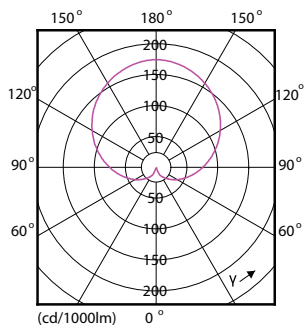

CorePro LEDbulb 100W E27 865 FR A60

CorePro LEDbulb 40W E27 865 FR A60

CorePro LEDbulb 100W E27 840 FR A60