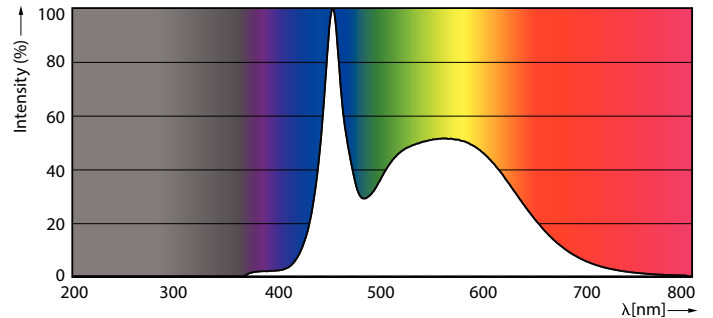

CorePro LEDbulb

	397638
Produktdata	
Fuldstændig produktkode	871869657781300
Ordreprodukt navn	CorePro LEDbulb ND 12.5-100W A60 E27 865
EAN/UPC – produkt	8718696577813
Ordrekode	57781300

SAP-tæller – antal pr. pakke	1
Tæller – antal pakker pr. kasse (udvendig emballage)	10
SAP-materiale	929001312502
Kopiér nettovægt (stykke)	0,076 kg

Målskitse

Product	D	C
CorePro LEDbulb ND 12.5-100W A60 E27 865	60 mm	110 mm

CorePro LEDbulb ND 12.5-100W A60 E27 865

Fotometriske data