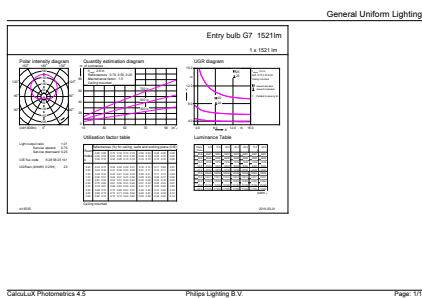

CorePro LEDbulb

	397638
Produktdata	
Fuldstændig produktkode	871869657781300
Ordreprodukt navn	CorePro LEDbulb ND 12.5-100W A60 E27 865
EAN/UPC – produkt	8718696577813
Ordrekode	57781300

SAP-tæller – antal pr. pakke	1
Tæller – antal pakker pr. kasse (udvendig emballage)	10
SAP-materiale	929001312502
Kopiér nettovægt (stykke)	0,076 kg

Målskitse

Product	D	C
CorePro LEDbulb ND 12.5-100W A60 E27 865	60 mm	110 mm

CorePro LEDbulb ND 12.5-100W A60 E27 865

Fotometriske data