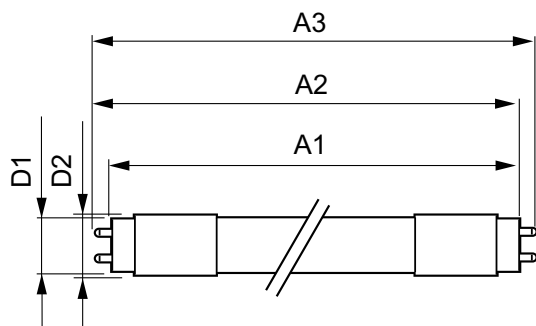

### Produkt data

Generelle oplysninger	
Sokkel	G13 ROT (Rotating) [ Medium Bi-Pin Fluorescent]
Opfylder kravene i EU RoHS	Ja
Nominal levetid (nom.)	75000 h
Interval mellem tænd/sluk	200000X
	Sphere
Lysteknisk	
Farvekode	830 [ CCT af 3000 K]
Spredningsvinkel (nom.)	160 °
Lysstrøm (nom.)	1000 lm
Farvebetegnelse	Hvid (WH)
Korreleret farvetemperatur (nom.)	3000 K
Lyseffekt (nominal) (nom.)	125,00 lm/W

# MASTER LEDtube EM/Mains

Temperatur	
T-omgivelsestemperatur (maks.)	35 °C
T-omgivelsestemperatur (min.)	-20 °C
T-lagring (maks.)	65 °C
T-lagring (min.)	-40 °C
T-kappe, maks. (nom.)	50 °C
Lysstyringssystemer og dæmpning	
Dæmpbar	Nej
Mekanik og armaturhus	
Lyskildefinish	Matteret
Lyskildemateriale	Plast
Produktlængde	600 mm
Lyskildeform	Rør, dobbelte ender
Godkendelse og anvendelsesområde	
Energy Efficiency Class	E
Energibesparende produkt	Yes
Godkendelser	RoHS compliance CE mærkning KEMA Keur certificate

## Målskitse

MASTER LEDtube 600mm HO 8W830 T8

Product	D1	D2	A1	A2	A3
MASTER LEDtube 600mm HO 8W830 T8	25,78 mm	28 mm	588,5 mm	595,5 mm	602,5 mm