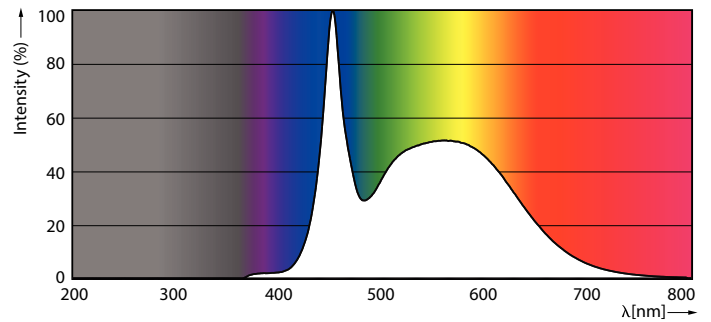

Produkt data

Generelle oplysninger	
Sokkel	E27 [E27]
Opfylder kravene i EU RoHS	Ja
Nominel levetid (nom.)	15000 h
Interval mellem tænd/sluk	50000
	Sphere
Plan	CorePro

Lysteknisk	
Farvekode	865 [CCT af 6500 K]
Spredningsvinkel (nom.)	200 °
Lysstrøm (nom.)	806 lm
Farvebetegnelse	Koldt dagslys
Korreleret farvetemperatur (nom.)	6500 K
Lyseffekt (nominel) (nom.)	107,00 lm/W
Farveensartethed	<6
Farvegengivelsesindeks (nom.)	80
LLMF ved den nominelle levetids udløb (nom.)	70 %

Målskitse

CorePro LED bulb ND 7.5-60W A60 E27 865

Product	D	C
CorePro LED bulb ND 7.5-60W A60 E27 865	60 mm	110 mm

Fotometriske data

CorePro LEDbulb 60W E27 865 FR A60

CorePro LEDbulb 40W E27 865 FR A60

CorePro LEDbulb 40W E27 830 FR A60