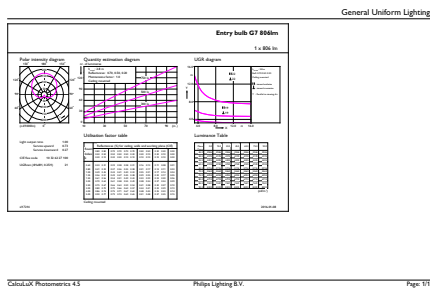

Fotometriske data

CorePro LEDbulb 60W E27 830 FR A60