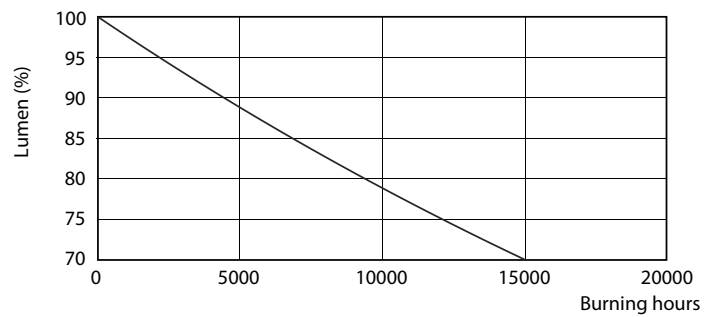

Produkt data

Generelle oplysninger	
Sokkel	E27 [E27]
CE-mærke	Ja
Opfylder kravene i EU RoHS	Ja
Nominal levetid (nom.)	15000 h
Interval mellem tænd/sluk	50000
	Sphere
Plan	CorePro
Lysteknisk	
Farvekode	830 [CCT af 3000 K]
Spredningsvinkel (nom.)	200 °
Lysstrøm (nom.)	806 lm
Farvebetegnelse	Hvid (WH)
Korreleret farvetemperatur (nom.)	3000 K
Lyseffekt (nominel) (nom.)	107 lm/W
Farveensartethed	<6
Farvegengivelsesindeks (nom.)	80
LLMF ved den nominelle levetids udløb (nom.)	70 %

Fotometriske data

CorePro LEDbulb 40W E27 830 FR A60

Levetid

LEDbulb 40W E27 830 FR A60

LEDbulb 40W E27 830 FR A60