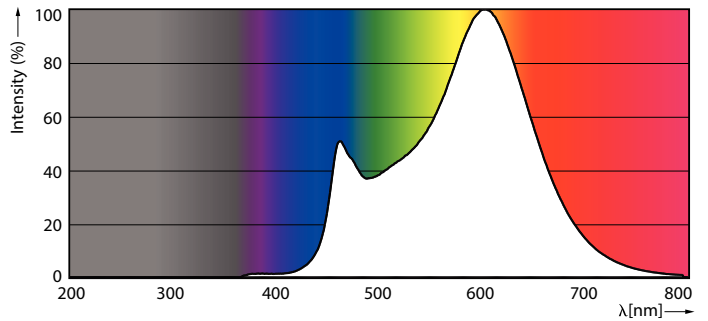

CorePro LEDbulb 40W E27 830 FR A60