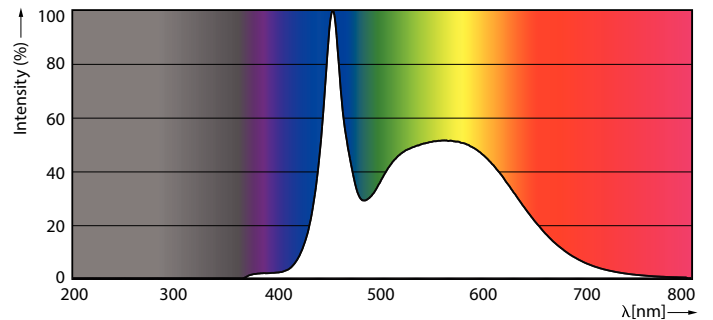

Produkt data

Generelle oplysninger	
Sokkel	E27 [E27]
Opfylder kravene i EU RoHS	Ja
Nominel levetid (nom.)	15000 h
Interval mellem tænd/sluk	50000
	Sphere
Plan	CorePro

Lysteknisk	
Farvekode	865 [CCT af 6500 K]
Spredningsvinkel (nom.)	200 °
Lysstrøm (nom.)	470 lm
Farvebetegnelse	Koldt dagslys
Korreleret farvetemperatur (nom.)	6500 K
Lyseffekt (nominel) (nom.)	94,00 lm/W
Farveensartethed	<6
Farvegengivelsesindeks (nom.)	80
LLMF ved den nominelle levetids udløb (nom.)	70 %

Målskitse

CorePro LED bulb ND 5-40W A60 E27 865

Product	D	C
CorePro LED bulb ND 5-40W A60 E27 865	60 mm	110 mm

Fotometriske data

CorePro LEDbulb 40W E27 865 FR A60

CorePro LEDbulb 40W E27 865 FR A60

CorePro LEDbulb 40W E27 830 FR A60