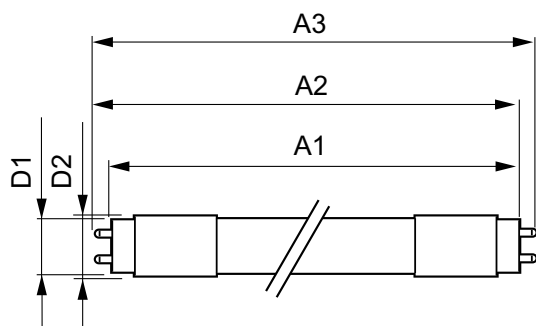

MASTER LEDtube InstantFit HF

MASTER LEDtube HF 1200mm UO 16W840 T8

Philips MASTER LEDtube integrerer en LED-lyskilde i den traditionelle lineære størrelse for lysstofrør. Takket være det unikke design og det ensartede udseende er det umuligt at skelne modellen fra et traditionelt lysstofrør. MASTER LEDtube Performance er den bedste løsning til kunder, der har højere krav til belysning og ønsker at maksimere værdi i forhold til levetid (krav om længste levetid). Størst mulige energibesparelser og lave samlede ejeromkostninger.

Advarsler og sikkerhed

- BEMÆRKNINGER: Den samlede energieffektivitet og lysfordeling af hvilken som helst installation, der benytter disse armaturer, er bestemt af installationsdesignet.

Produkt data

Generelle oplysninger	
Sokkel	G13 ROT (Rotating) [Medium Bi-Pin Fluorescent]
Opfylder kravene i EU RoHS	Ja
Nominal levetid (nom.)	60000 h
Interval mellem tænd/sluk	50000X
	Sphere
Lysteknisk	
Farvekode	840 [CCT af 4000 K]
Spredningsvinkel (nom.)	160 °
Lysstrøm (nom.)	2500 lm
Farvetegnelse	Kold-hvid (CW)
Korreleret farvetemperatur (nom.)	4000 K
Lyseffekt (nominal) (nom.)	156,00 lm/W

MASTER LEDtube InstantFit HF

Temperatur	
T-omgivelsestemperatur (maks.)	45 °C
T-omgivelsestemperatur (min.)	-20 °C
T-lagring (maks.)	65 °C
T-lagring (min.)	-40 °C
T-kappe, maks. (nom.)	55 °C
Lysstyringssystemer og dæmpning	
Dæmpbar	Nej
Mekanik og armaturhus	
Lyskildemateriale	Plast
Produktlængde	1200 mm
Lyskildeform	Rør, dobbelte ender
Godkendelse og anvendelsesområde	
Energy Efficiency Class	D
Energibesparende produkt	Yes

Målskitse

MAS LEDtube HF 1200mm UO 18W840 T8

Product	D1	D2	A1	A2	A3
MASTER LEDtube HF 1200mm UO 16W840 T8	25,6 mm	28 mm	1198,1 mm	1205,2 mm	1212,3 mm

Fotometriske data

MAS LEDtube HF 1200mm UO 16W840 T8

MAS LEDtube HF 1200mm UO 16W840 T8