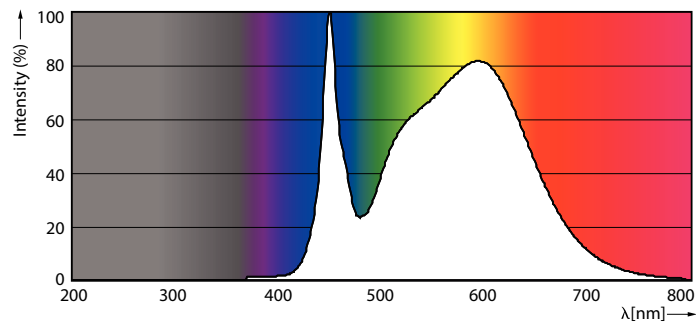

Fotometriske data

MAS LEDtube HF 1200mm UO 16W840 T8

MAS LEDtube HF 1200mm UO 16W840 T8