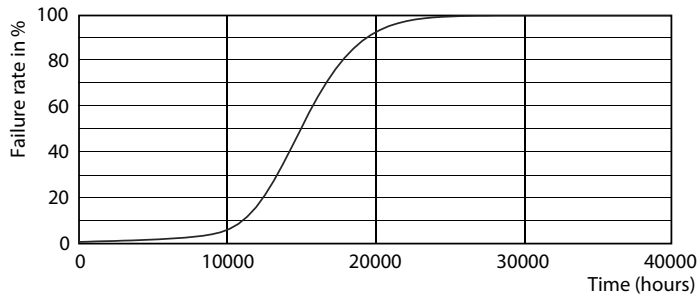

Classic LED Lamps

Levetid

Life Expectancy Diagram

Lumen Maintenance Diagram