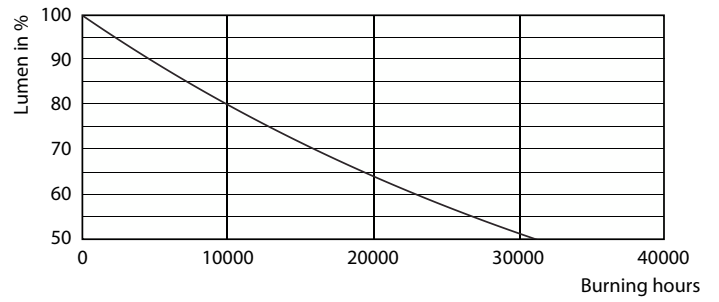

Classic LED Lamps

Levetid

Life Expectancy Diagram

Lumen Maintenance Diagram