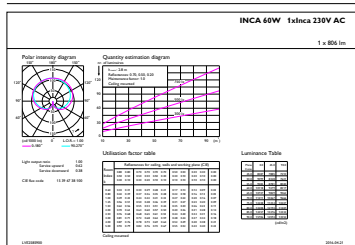

LED Lamps, LEDClassic 60W A60 E27 2700K 806lm FR