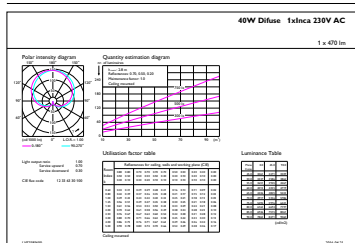

LED Lamps, LEDClassic 40W A60 E27 2700K 470lm FR