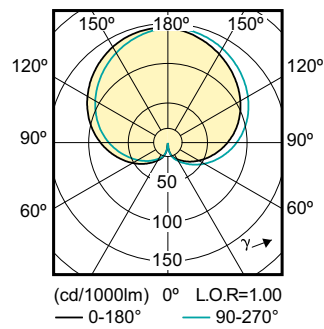

Generelle oplysninger	
Sokkel	E27 [E27]
Opfylder kravene i EU RoHS	Ja
Nominel levetid (nom.)	15000 h
Interval mellem tænd/sluk	30000X
Teknisk type	4.5-40W
Lysteknisk	
Farvekode	827 [CCT af 2700K]
Lysstrøm (nom.)	470 lm
Farvebetegnelse	Varm hvid (WW)
Korreleret farvetemperatur (nom.)	2700 K
Lyseffekt (nominel) (nom.)	104,00 lm/W
Farveensartethed	<6
Farvegengivelsesindeks (nom.)	80
LLMF ved den nominelle levetids udløb (nom.)	70 %
Drift og el	
Indgangsfrekvens	50 Hz
Power (Rated) (Nom)	4.5 W
Lyskildens strømstyrke (nom.)	40 mA
Opstartstid (nom.)	0,5 s
Opvarmningstid til 60 % lysudbytte (nom.)	0.5 s
Effektfaktor (nom.)	0.5

Classic LED Lamps

Nettovægt (stykke) 0,040 kg

Målskitse

Bulb A60 220~240V 5W 470lm 2700K E27 ND

Product	D	C
LED classic 40W A60 E27 WW FR ND 1CT/10	60 mm	110 mm

Fotometriske data

LED Lamps, LEDClassic 60W A60 E27 2700K 806lm