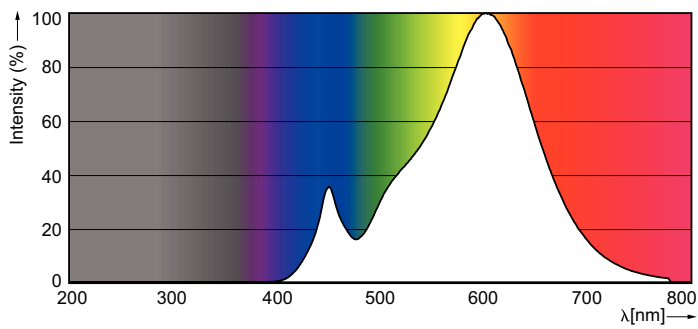

Classic LED Lamps

LED classic 40W A60 E27 WW FR ND 1CT/10

Med sit klassiske design giver LED Deco Classic et dekorativt, varmt hvidt lys, og samtidigt sparer du ca. 90 % i energiomkostninger.

Produkt data

Generelle oplysninger	
Sokkel	E27 [E27]
Opfylder kravene i EU RoHS	Ja
Nominel levetid (nom.)	15000 h
Interval mellem tænd/sluk	30000X
Teknisk type	4.5-40W
Lysteknisk	
Farvekode	827 [CCT af 2700K]
Lysstrøm (nom.)	470 lm
Farvebetegnelse	Varm hvid (WW)
Korreleret farvetemperatur (nom.)	2700 K
Lyseffekt (nominel) (nom.)	104,00 lm/W
Farveensartethed	<6
Farvegengivelsesindeks (nom.)	80
LLMF ved den nominelle levetids udløb (nom.)	70 %
Drift og el	
Indgangsfrekvens	50 Hz
Power (Rated) (Nom)	4.5 W
Lyskildens strømstyrke (nom.)	40 mA
Opstartstid (nom.)	0,5 s
Opvarmningstid til 60 % lysudbytte (nom.)	0.5 s
Effektfaktor (nom.)	0.5

Spænding (nom.)	220-240 V
Temperatur	
T-kappe, maks. (nom.)	50 °C
Lysstyringssystemer og dæmpning	
Dæmpbar	Nej
Mekanik og armaturhus	
Lyskildefinish	Matteret
Godkendelse og anvendelsesområde	
Energimærket (EEL)	A++
Energiforbrug kWh/1000 t.	5 kWh
Produktdata	
Fuldstændig produktkode	871869641965601
Ordreprodukt navn	LED classic 40W A60 E27 WW FR ND 1CT/10
EAN/UPC – produkt	8718696419656
Ordrekode	41965601
Tæller – antal pr. pakke	1
Tæller – antal pakker pr. kasse (udvendig emballage)	10
SAP-materiale	929001242982

Classic LED Lamps

Nettovægt (stykke) 0,040 kg

Målskitse

Bulb A60 220~240V 5W 470lm 2700K E27 ND

Product	D	C
LED classic 40W A60 E27 WW FR ND 1CT/10	60 mm	110 mm

Fotometriske data

LED Lamps, LEDClassic 60W A60 E27 2700K 806lm