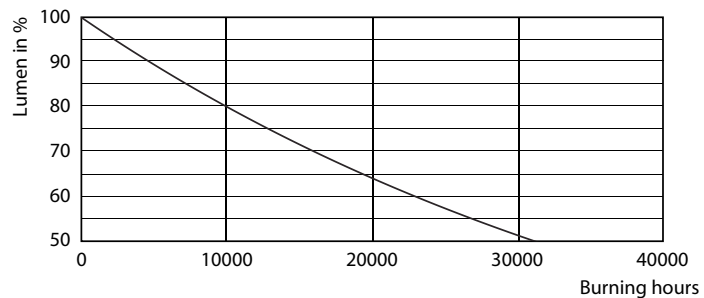

Classic LED Lamps

Levetid

LEDbulb 60W E14 827 FR B38

LEDbulb 60W E14 827 FR B38