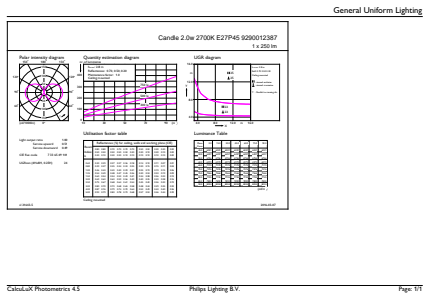

LED-kerter og -kroner med klassisk glødetråd

Fotometriske data