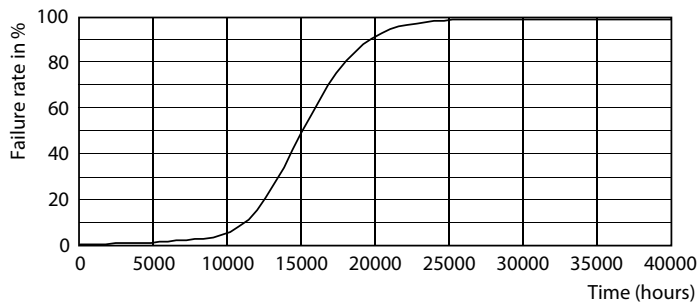

Classic LEDCandle ND 2-25W P45 827 CL

Levetid

15K LED