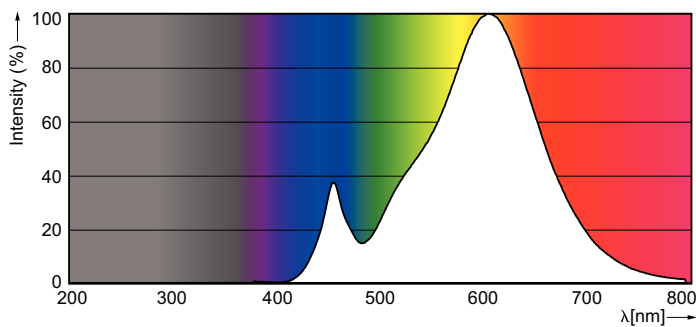

Fotometriske data

LED Lamps, Lightcolour /827 ND CL