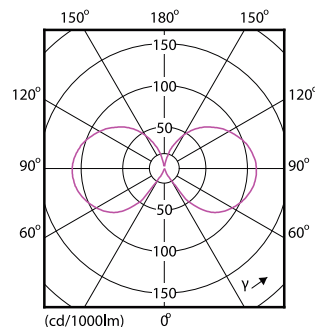

Målskitse

filament 2.5W-25W 250lm NAD 2700K E27ND

Product	D	C
Classic LEDLuster ND 2-25W P45 E27 827 CL	45 mm	78 mm

Fotometriske data

LED Lamps, Lightcolour /827 ND CL

Classic LEDCandle ND 2-25W P45 827 CL