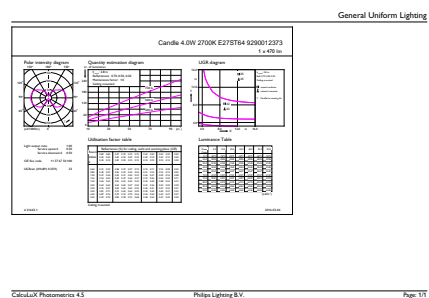

Fotometriske data

LED Lamps, Lightcolour /827 ND CL

CorePro LEDbulb ND 4-40W ST64 827