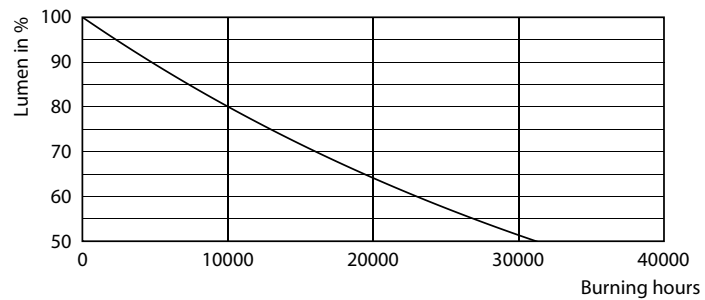

LED-lyskilder med klassisk glødetråd

Levetid

15K LED

15K LMP