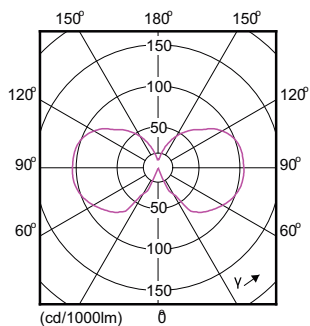

CorePro LEDbulb ND 4-40W ST64 827