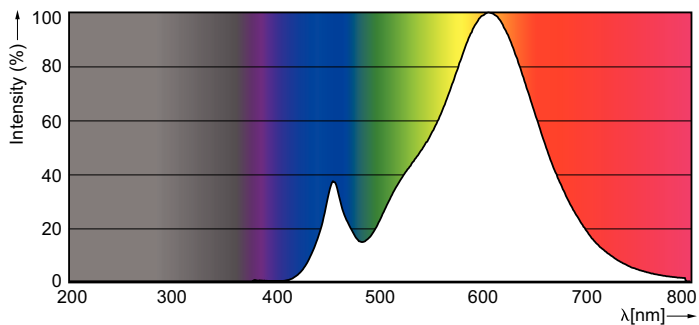

Fotometriske data

LED Lamps, Lightcolour /827 ND CL

CorePro LEDbulb ND 4-40W ST64 827