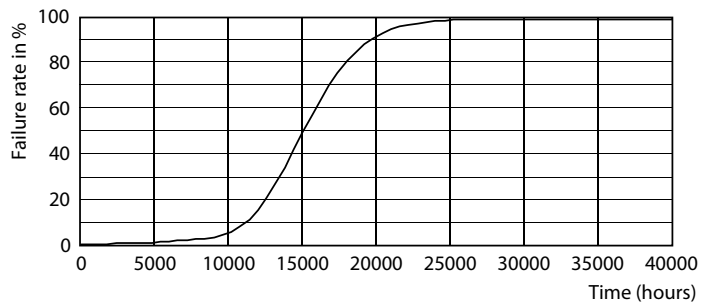

LED-lyskilder med klassisk glødetråd

Levetid

15K LED

15K LMP