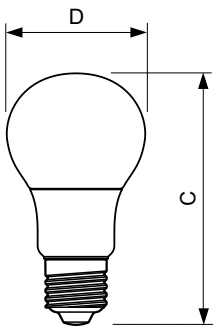

CorePro LEDbulb

Godkendelse og anvendelsesområde

Energy Efficiency Class	F
Energiforbrug kWh/1000 t.	8 kWh
	397630

Produktdata

Fuldstændig produktkode	87186965777600
Ordreproduktnavn	CorePro LEDbulb ND 7.5-60W A60
	E27 840
EAN/UPC – produkt	8718696577776

Ordrekode	57777600
Lokal ordrekode	2057807267
SAP-tæller – antal pr. pakke	1
Tæller – antal pakker pr. kasse (udvendig emballage)	10
SAP-materiale	929001234702
Kopier nettovægt (stykke)	0,076 kg

Målskitse

CorePro LEDbulb ND 7.5-60W A60 E27 840

Product	D	C
CorePro LEDbulb ND 7.5-60W A60 E27 840	60 mm	110 mm