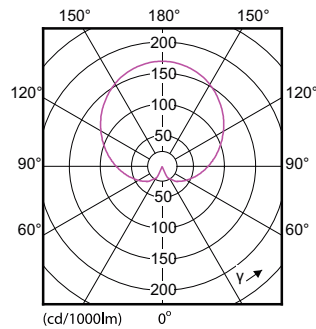

Produkt data

Generelle oplysninger	
Sokkel	E27 [E27]
CE-mærke	Ja
Opfylder kravene i EU RoHS	Ja
Nominel levetid (nom.)	15000 h
Interval mellem tænd/sluk	50000
	Sphere
Plan	CorePro

Lysteknisk	
Farvekode	840 [CCT af 4000 K]
Spredningsvinkel (nom.)	200 °
Lysstrøm (nom.)	806 lm
Farvebetegnelse	Kold-hvid (CW)
Korreleret farvetemperatur (nom.)	4000 K
Lyseffekt (nominel) (nom.)	107 lm/W
Farveensartethed	<6
Farvegengivelsesindeks (nom.)	80
LLMF ved den nominelle levetids udløb (nom.)	70 %

CorePro LEDbulb ND 7.5-60W A60 E27 840

Product	D	C
CorePro LEDbulb ND 7.5-60W A60 E27 840	60 mm	110 mm

Fotometriske data

CorePro LEDbulb ND 7.5-60W A60

CorePro LEDbulb ND 7.5-60W A60

CorePro LEDbulb

Fotometriske data