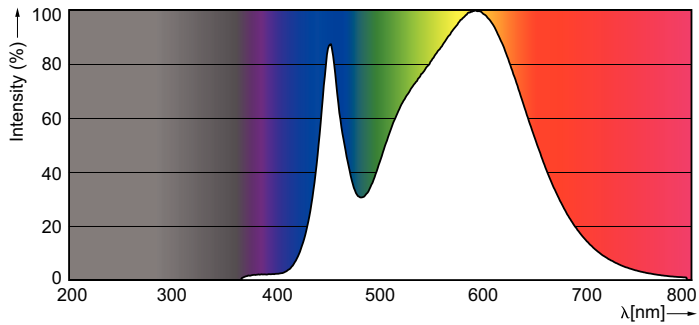

CorePro LEDbulb

Fotometriske data