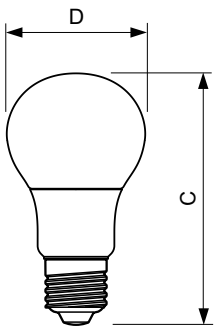

CorePro LEDbulb

Godkendelse og anvendelsesområde

Energy Efficiency Class	F
Energiforbrug kWh/1000 t.	5 kWh
	397629

Produktdata

Fuldstændig produktkode	87186965779000
Ordreproduktnavn	CorePro LEDbulb ND 5-40W A60 E27
	840
EAN/UPC – produkt	871869657790

Ordrekode	57779000
Lokal ordrekode	2057807270
SAP-tæller – antal pr. pakke	1
Tæller – antal pakker pr. kasse (udvendig emballage)	10
SAP-materiale	929001234602
Kopier nettovægt (stykke)	0,080 kg

Målskitse

CorePro LEDbulb ND 5-40W A60 E27 840

Product	D	C
CorePro LEDbulb ND 5-40W A60 E27 840	60 mm	110 mm