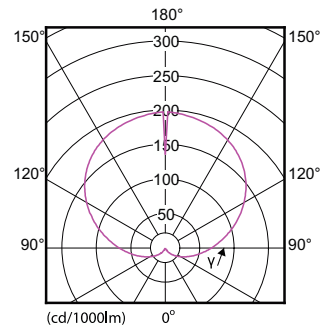

Produkt data

Generelle oplysninger		Strømforbrug	
Fod	E27 [E27]		13 W
Normeret levetid	15.000 t	Lyskildens strømstyrke (nom.)	120 mA
Skiftecyklus	50.000	Wattforbrugsækvivalent	100 W
Lighting Technology	LED	Opstarttid (nom.)	0,5 s
Lysstrømsmålingsreference	Sphere	Opvarmningstid til 60 % lyseffekt	0,5 s
		Effektfaktor (brøk)	0,5
		Spænding (nom.)	220-240 V
Lysteknisk		Temperatur	
Farvekode	827 [CCT of 2700K]	T-kappe, maks. (nom.)	85 °C
Spredningsvinkel (nom.)	200 °		
Lysstrøm	1.521 lm	Lysstyringssystemer og dæmpning	
Farvebetegnelse	Varm hvid (WW)	Dæmpbar	Nej
Korreleret farvetemperatur (nom.)	2700 K		
Lyseffekt (klassificeret) (nom.)	117 lm/W	Mekanik og armaturhus	
Farveensartethed	<6	Pære finish	Matteret
Farvegengivelsesindeks (CRI)	80	Lyskildeform	A60 [A 60 mm]
LLMF ved den nominelle levetids udløb (nom.)	70 %		
Drift og el		Godkendelse og anvendelsesområde	
Linjefrekvens	50 to 60 Hz	Energiforbrug kWh/1000 t.	13 kWh
Indgangsfrekvens	50 til 60 Hz	EPREL-registreringsnummer	397.628

Målskitse

Product	D	C
CorePro LEDbulb ND 13-100W A60 E27 827	60 mm	110 mm

Fotometriske data

Light Distribution Diagram - CorePro LEDbulb ND 13-100W A60 E27 827

CorePro LEDbulb

Fotometriske data

Spectral Power Distribution Colour - CorePro LEDbulb ND 13-100W A60 E27 827