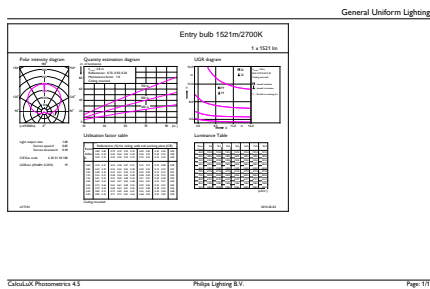

Produkt data

Generelle oplysninger		Strømforbrug	
Fod	E27 [E27]		13 W
Normeret levetid	15.000 t	Lyskildens strømstyrke (nom.)	120 mA
Skiftecyklus	50.000	Wattforbrugsækvivalent	100 W
Lighting Technology	LED	Opstarttid (nom.)	0,5 s
Lysstrømsmålingsreference	Sphere	Opvarmningstid til 60 % lyseffekt	0,5 s
		Effektfaktor (brøk)	0,5
		Spænding (nom.)	220-240 V
Lysteknisk		Temperatur	
Farvekode	827 [CCT of 2700K]	T-kappe, maks. (nom.)	85 °C
Spredningsvinkel (nom.)	200 °		
Lysstrøm	1.521 lm	Lysstyringssystemer og dæmpning	
Farvebetegnelse	Varm hvid (WW)	Dæmpbar	Nej
Korreleret farvetemperatur (nom.)	2700 K		
Lyseffekt (klassificeret) (nom.)	117 lm/W	Mekanik og armaturhus	
Farveensartethed	<6	Pære finish	Matteret
Farvegengivelsesindeks (CRI)	80	Lyskildeform	A60 [A 60 mm]
LLMF ved den nominelle levetids udløb (nom.)	70 %		
Drift og el		Godkendelse og anvendelsesområde	
Linjefrekvens	50 to 60 Hz	Energiforbrug kWh/1000 t.	13 kWh
Indgangsfrekvens	50 til 60 Hz	EPREL-registreringsnummer	397.628

Målskitse

Product	D	C
CorePro LEDbulb ND 13-100W A60 E27 827	60 mm	110 mm

Fotometriske data

Light Distribution Diagram - CorePro LEDbulb ND 13-100W A60 E27 827

CorePro LEDbulb

Fotometriske data

Spectral Power Distribution Colour - CorePro LEDbulb ND 13-100W A60 E27 827