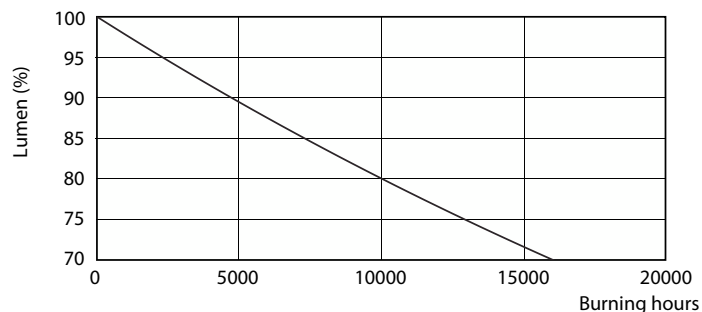

Lumen Maintenance Diagram - CorePro LEDbulb ND 13-100W A60 E27 827