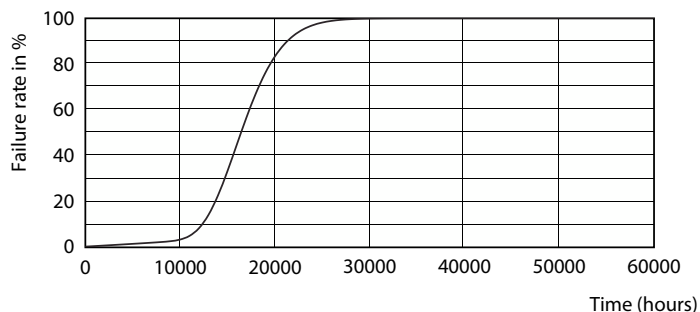

Levetid

Life Expectancy Diagram - CorePro LEDbulb ND 13-100W A60 E27 827