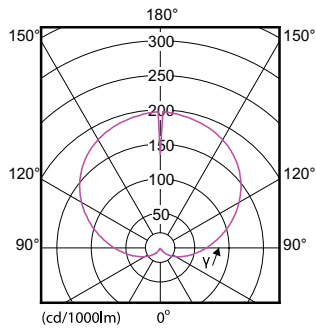

CorePro LEDbulb ND 13-100W A60

Fotometriske data