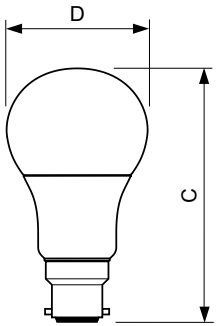

CorePro LEDbulb

	397624
Produktdata	
Fuldstændig produktkode	871869651002500
Ordreproduktnavn	CorePro LEDbulb ND 13-100W A60 B22 827
EAN/UPC – produkt	8718696510025
Ordrekode	51002500

Lokal ordrekode	2057803928
SAP-tæller – antal pr. pakke	1
Tæller – antal pakker pr. kasse (udvendig emballage)	10
SAP-materiale	929001234102
Kopier nettovægt (stykke)	0,076 kg

Målskitse

CorePro LEDbulb ND 13-100W A60 B22 827

Product	D	C
CorePro LEDbulb ND 13-100W A60 B22 827	60 mm	110 mm